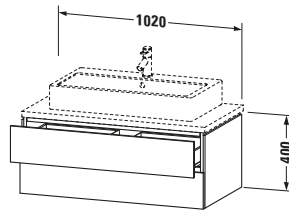

Konsolenwaschtischunterbau wandhängend

Basis Angaben	
Langbezeichnung	Duravit L-Cube Konsolenwaschtischunterbau wandhängend, Flanell Grau Seidenmatt, Rechteckig, Anzahl Schubkästen: 2, Tip-on Technik – LC581909090

Lieferumfang	
Montage	
Inkl. Befestigungsmaterial	✓
Technische Dokumentation	
Inkl. Montageanleitung	digital und gedruckt

Passende Produkte	
Passende Artikel	
	Raumsparsiphon # 005076 Universal
	Einrichtungssystem Set # UV0508 Universal

Spezifikationen	
Anzahl Schubkästen	2
Für Anzahl Waschtische	1
Montagegrad	Montiert
Waschplatz	
Position Becken	Mitte
Montage	
Montageart	Konsolenmontage / Wandhängend / Wandmontage
Farbe	
Farbwert	Flanell Grau
Glanzgrad	Seidenmatt
Front	
Farbwert Front	Flanell Grau
Glanzgrad Front	Seidenmatt
Korpus	
Glanzgrad Korpus	Seidenmatt
Material Korpus	Hochverdichtete MDF-Platte
Oberfläche Korpus	Lack
Griff	
Ausführung Griff	Grifflos

Logistik	
Artikelgewicht	36,5 kg
Verkaufsverpackung	
Art Verkaufsverpackung	Karton
Menge / Verkaufsverpackung	1 Stk.
Ab Werk verpackt	✓
Breite Verkaufsverpackung inkl. Artikel	615 mm
Höhe Verkaufsverpackung inkl. Artikel	1060 mm
Tiefe Verkaufsverpackung inkl. Artikel	550 mm
Gewicht Verkaufsverpackung inkl. Artikel	41 kg
Anzahl Packstücke	1

Notwendige Artikel	
	Konsolle # LC103C L-Cube
	Konsolle # LC107C L-Cube
	Konsolle # LC102C L-Cube
	Konsolle # LC106C L-Cube

Vermaßung	
Breite / Länge	1020 mm
Höhe	400 mm
Tiefe / Breite	547 mm
Min. Wandabstand	20 mm

Weitere Informationen finden Sie hier

<https://pro.duravit.de/p/LC581909090>

Features	
Tip-on Technik	✓
Einrichtungssystem	Optional
Selbsteinzug mit Dämpfung	✓
Siphonausschnitt	✓
Schürze	✓