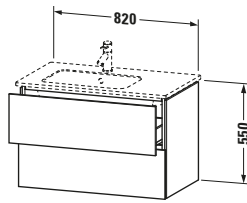

**Waschtischunterbau wandhängend**

Basis Angaben	
Langbezeichnung	Duravit L-Cube Waschtischunterbau wandhängend, Mediterrane Eiche Matt, Rechteckig, Anzahl Schubkästen: 2, Tip-on Technik – LC629107171

Lieferumfang	
<b>Montage</b>	
Inkl. Befestigungsmaterial	✓
<b>Technische Dokumentation</b>	
Inkl. Montageanleitung	digital und gedruckt

Spezifikationen	
Anzahl Schubkästen	2
Für Anzahl Waschtische	1
Montagegrad	Montiert

Logistik	
Artikelgewicht	33,1 kg
<b>Verkaufsverpackung</b>	
Art Verkaufsverpackung	Karton
Menge / Verkaufsverpackung	1 Stk.
Ab Werk verpackt	✓
Breite Verkaufsverpackung inkl. Artikel	630 mm
Höhe Verkaufsverpackung inkl. Artikel	860 mm
Tiefe Verkaufsverpackung inkl. Artikel	565 mm
Gewicht Verkaufsverpackung inkl. Artikel	37 kg
Anzahl Packstücke	1