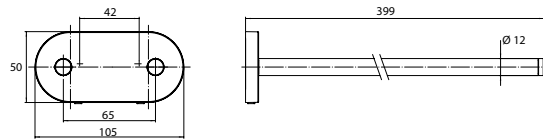

PRODUKTINFORMATION

Handtuchhalter, 2 armig, starr chrom

Art.-Nr.4350 001 40

400 mm