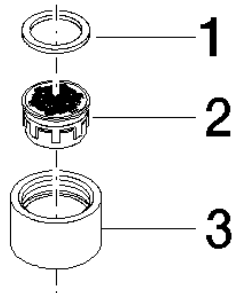

90 23 01 061 00

	Chrom	90 23 01 061 00-00
	Platin gebürstet	90 23 01 061 00-06
	Platin	90 23 01 061 00-08
	Messing (23kt Gold)	90 23 01 061 00-09
	cyprum matt	90 23 01 061 00-56

Luftsprudler M22x1-IG - Chrom

ERSATZTEILE

90 23 01 061 00

Luftsprudler M22x1-IG - Chrom

ERSATZTEILE

90 23 01 061 00

90 23 01 061 00

Ersatzteile für die
anderen
Oberflächenvarianten
finden Sie hier: Platin
gebürstet

Ersatzteilstückliste

Nr.	Artikelnummer	Benennung	Verbaumenge	Lieferzeit
2	09 29 03 052 90	Luftsprudlereinsatz 27-30 l/min. -	1,00	-
	Ersatzteil nicht mehr bestellbar, bitte bestellen Sie den Nachfolgeartikel			
	09290301090	Luftsprudlereinsatz M18 8,3 l/min. -		
1	09 14 05 005 90	Dichtung NBR 70 20,8 x 16,0 x 1,5 mm -	1,00	2
3	09 23 01 061-00	Luftsprudlerhülse Ø 28 x 17,5 mm - Chrom	1,00	-
	Ersatzteil nicht mehr bestellbar, bitte bestellen Sie den Nachfolgeartikel			