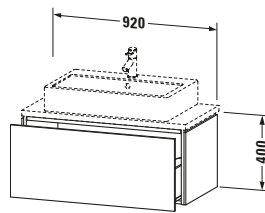

Konsolenwaschtischunterbau wandhängend

Basis Angaben	
Langbezeichnung	Duravit L-Cube Konsolenwaschtischunterbau wandhängend, Weiß Hochglanz, Rechteckig, Anzahl Auszüge: 1, Tip-on Technik – LC580302222

Lieferumfang	
Montage	
Inkl. Befestigungsmaterial	✓
Technische Dokumentation	
Inkl. Montageanleitung	digital und gedruckt

Logistik	
Artikelgewicht	26,3 kg
Verkaufsverpackung	
Art Verkaufsverpackung	Karton
Menge / Verkaufsverpackung	1 Stk.
Ab Werk verpackt	✓
Breite Verkaufsverpackung inkl. Artikel	540 mm
Höhe Verkaufsverpackung inkl. Artikel	1060 mm
Tiefe Verkaufsverpackung inkl. Artikel	510 mm
Gewicht Verkaufsverpackung inkl. Artikel	30 kg
Anzahl Packstücke	1