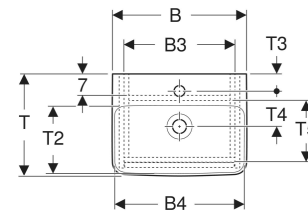

# Geberit Renova Plan Set Handwaschbecken mit Unterschrank, eine Tür

## EIGENSCHAFTEN

- Holz aus nachhaltiger Forstwirtschaft mit zertifizierter Herkunft
- Wandhängend
- Mit einer Tür
- Anschlagseite links oder rechts
- Griffmulde zum Öffnen
- Tür mit Dämpfungsmechanismus
- Mit einem versetzbaren Einlegeboden

## TECHNISCHE DATEN

Werkstoff

Sanitärkeramik /  
hochverdichtete Dreischicht-  
Holzspanplatte

## ZUBEHÖR

- Geberit Magnethalter
- Geberit Set Füße schmal

Art.-Nr.	Farbe / Oberfläche	Hahnloch	Überlauf	B cm	B1 cm	B2 cm	B3 cm	B4 cm	Breite Waschtisch cm	H cm	H1 cm	H2 cm	T cm	T1 cm	T2 cm	T3 cm	T4 cm	T5 cm	Tür	VE1 St.
504.035.00.1 Neu	Waschtisch: weiß Korpus, Front: weiß / lackiert seidenmatt	mittig	sichtbar, symmetrisch	50	45.7	40.3	42.6	48	50	69.7	12	17	38	35	28	5.5	10.5	24.2	Anschlag links oder rechts	1