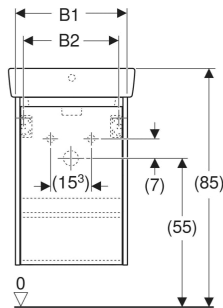

Geberit Renova Plan Set Handwaschbecken mit Unterschrank, eine Tür

EIGENSCHAFTEN

- Holz aus nachhaltiger Forstwirtschaft mit zertifizierter Herkunft
- Wandhängend
- Mit einer Tür
- Anschlagseite links oder rechts
- Griffmulde zum Öffnen
- Tür mit Dämpfungsmechanismus
- Mit einem versetzbaren Einlegeboden

- Seidenmatte Oberflächen mit Anti-Fingerabdruck-Beschichtung
- Feuchtigkeitsbeständig
- Vormontiert geliefert

TECHNISCHE DATEN

Werkstoff

Sanitärkeramik /
hochverdichtete Dreischicht-
Holzspanplatte

LIEFERUMFANG

- Handwaschbecken
- Unterschrank für Handwaschbecken
- Befestigungsmaterial

ZUBEHÖR

- Geberit Magnethalter
- Geberit Set Füße schmal

Art.-Nr.	Farbe / Oberfläche	Hahnloch	Überlauf	B cm	B1 cm	B2 cm	B3 cm	B4 cm	Breite Waschtisch cm	H cm	H1 cm	H2 cm	T cm	T1 cm	T2 cm	T3 cm	T4 cm	T5 cm	Tür	VE1 St.
504.035.00.1 Neu	Waschtisch: weiß Korpus, Front: weiß / lackiert seidenmatt	mittig	sichtbar, symmetrisch	50	45.7	40.3	42.6	48	50	69.7	12	17	38	35	28	5.5	10.5	24.2	Anschlag links oder rechts	1

Neuer Artikel verfügbar ab 01.04.2026