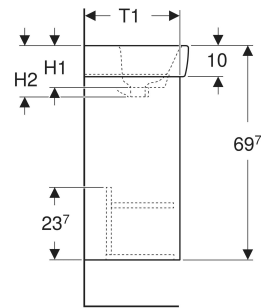

## EIGENSCHAFTEN

- Holz aus nachhaltiger Forstwirtschaft mit zertifizierter Herkunft
- Wandhängend
- Mit einer Tür
- Anschlagseite links oder rechts
- Griffmulde zum Öffnen
- Tür mit Dämpfungsmechanismus
- Mit einem versetzbaren Einlegeboden

## TECHNISCHE DATEN

Werkstoff

Sanitärkeramik /  
hochverdichtete Dreischicht-  
Holzspanplatte

## ZUBEHÖR

- Geberit Magnethalter
- Geberit Set Füße schmal

Art.-Nr.	Farbe / Oberfläche	Hahnloch	Überlauf	B cm	B1 cm	B2 cm	B3 cm	B4 cm	Breite Waschtisch cm	H cm	H1 cm	H2 cm	T cm	T1 cm	T2 cm	T3 cm	T4 cm	T5 cm	Tür	VE1 St.
504.035.00.1 Neu	Waschtisch: weiß Korpus, Front: weiß / lackiert seidenmatt	mittig	sichtbar, symmetrisch	50	45.7	40.3	42.6	48	50	69.7	12	17	38	35	28	5.5	10.5	24.2	Anschlag links oder rechts	1