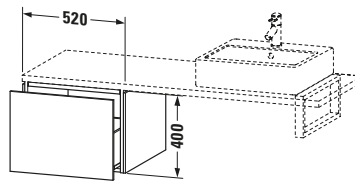

Unterschrank für Konsole

Basis Angaben	
Langbezeichnung	Duravit L-Cube Unterschrank für Konsole, Nussbaum dunkel Matt, Rechteckig, Anzahl Auszüge: 1, Tip-on Technik – LC583202121
Artikel Nr.	LC583202121

Lieferumfang	
Montage	
Inkl. Befestigungsmaterial	✓
Technische Dokumentation	
Inkl. Montageanleitung	digital und gedruckt

Weitere Informationen finden Sie hier

<https://pro.duravit.de/p/LC583202121>

Spezifikationen	
Anzahl Auszüge	1
Montagegrad	Montiert
Montage	
Montageart	Konsolenmontage / Wandhängend / Wandmontage
Farbe	
Farbwert	Nussbaum dunkel
Glanzgrad	Matt
Front	
Farbwert Front	Nussbaum dunkel
Glanzgrad Front	Matt
Material Front	Hochverdichtete Dreischicht-Holzspanplatte
Korpus	
Farbwert Korpus	Nussbaum dunkel
Glanzgrad Korpus	Matt
Material Korpus	Hochverdichtete Dreischicht-Holzspanplatte
Oberfläche Korpus	Dekor
Griff	
Ausführung Griff	Grifflos

Features	
Tip-on Technik	✓
Selbsteinzug mit Dämpfung	✓

Logistik	
Artikelgewicht	19,4 kg
Verkaufsverpackung	
Art Verkaufsverpackung	Karton
Menge / Verkaufsverpackung	1 Stk.
Ab Werk verpackt	✓
Breite Verkaufsverpackung inkl. Artikel	620 mm
Höhe Verkaufsverpackung inkl. Artikel	560 mm
Tiefe Verkaufsverpackung inkl. Artikel	550 mm
Gewicht Verkaufsverpackung inkl. Artikel	23 kg
Anzahl Packstücke	1

Passende Produkte	
Notwendige Artikel	
	Konsole # LC103C L-Cube
	Konsole # LC107C L-Cube
	Konsole # LC102C L-Cube
	Konsole # LC106C L-Cube

Vermaßung	
Breite / Länge	520 mm
Höhe	400 mm
Tiefe / Breite	547 mm
Min. Wandabstand	20 mm