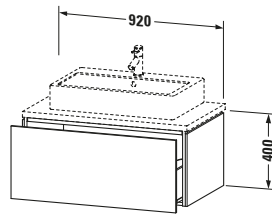

Konsolenwaschtischunterbau wandhängend

Basis Angaben	
Langbezeichnung	Duravit L-Cube Konsolenwaschtischunterbau wandhängend, Leinen Matt, Rechteckig, Anzahl Auszüge: 1, Tip-on Technik – LC581307575

Spezifikationen	
Anzahl Auszüge	1
Für Anzahl Waschtische	1
Montagegrad	Montiert
Waschplatz	
Position Becken	Mitte
Montage	
Montageart	Konsolenmontage / Wandhängend / Wandmontage
Farbe	
Farbwert	Leinen
Glanzgrad	Matt
Front	
Farbwert Front	Leinen
Glanzgrad Front	Matt
Korpus	
Glanzgrad Korpus	Matt
Material Korpus	Hochverdichtete Dreischicht-Holzspanplatte
Oberfläche Korpus	Dekor
Griff	
Ausführung Griff	Grifflos

Features	
Tip-on Technik	✓
Einrichtungssystem	Optional
Selbsteinzug mit Dämpfung	✓

Lieferumfang	
Montage	
Inkl. Befestigungsmaterial	✓
Technische Dokumentation	
Inkl. Montageanleitung	digital und gedruckt

Logistik	
Artikelgewicht	25,6 kg
Verkaufsverpackung	
Art Verkaufsverpackung	Karton
Menge / Verkaufsverpackung	1 Stk.
Ab Werk verpackt	✓
Breite Verkaufsverpackung inkl. Artikel	615 mm
Höhe Verkaufsverpackung inkl. Artikel	1060 mm
Tiefe Verkaufsverpackung inkl. Artikel	550 mm
Gewicht Verkaufsverpackung inkl. Artikel	30,5 kg
Anzahl Packstücke	1

Vermaßung	
Breite / Länge	920 mm
Höhe	400 mm
Tiefe / Breite	547 mm
Min. Wandabstand	20 mm

Passende Produkte	
Passende Artikel	
	Raumsparsiphon # 005076 Universal
	Einrichtungssystem Set # UV0514 Universal