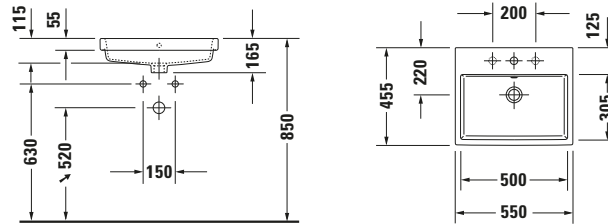

Einbauwaschtisch

Basis Angaben

Langbezeichnung	Duravit Vero Air Einbauwaschtisch 550 mm Weiß Hochglanz, Hahnlochbank, Anzahl Hahnlöcher pro Waschplatz: 0, Überlauf – 03835500601
-----------------	--

Spezifikationen

Logistik

Artikelgewicht	12,1 kg
----------------	---------

Passende Produkte

Passende Artikel	
	Push-open Ventil # 005052 Universal
	Push-open Ventil # 0050524600 Universal
	Push-open Ventil # 0050521000 Universal
	Designsiphon # 0050364600 Universal
	Designsiphon # 0050361000 Universal

Weitere Informationen finden Sie hier

<https://pro.duravit.de/p/03835500601>
Beschreibungstexte

Ausschreibungstext	Duravit Vero Air Einbauwaschtisch Weiß Hochglanz 550 mm, Designer: Duravit, Sanitärkeramik, Einbau von oben, Überlauf, Position Ablauf: Mitte, Anzahl Becken: 1, Beckenform: Rechteckig, Position Becken: Mitte, Position Hahnloch: Ohne, Weiß Hochglanz, Geeignet für Möbel, Hahnlochbank, CE-Kennzeichen-1: EN 14688, EAN Nr.: 4053424184548, Artikelgewicht: 12,1 kg, Beckenbreite: 500 mm, Beckentiefe: 305 mm, Abmessungen (Breite / Länge x Tiefe / Breite x Höhe): 550 x 455 x 165 mm, WonderGliss, Artikel Nr.: 03835500601
--------------------	---