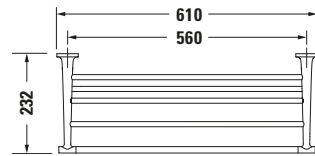

Starck T # 0099444600

Design by Philippe Starck

Handtuchablage

Basis Angaben

Langbezeichnung	Duravit Starck T Handtuchablage Schwarz Matt - 0099444600
Artikel Nr.	0099444600

Spezifikationen

Form	T-Form
Oberfläche	Lack
Farbe	
Farbwert	Schwarz
Glanzgrad	Matt
Material	
Material	Messing

Logistik

Artikelgewicht	1,34 kg
Verkaufsverpackung	
Art Verkaufsverpackung	Karton
Menge / Verkaufsverpackung	1 Stk.
Ab Werk verpackt	✓
Breite Verkaufsverpackung inkl. Artikel	143 mm
Höhe Verkaufsverpackung inkl. Artikel	250 mm
Tiefe Verkaufsverpackung inkl. Artikel	675 mm
Gewicht Verkaufsverpackung inkl. Artikel	2,196 kg
Anzahl Packstücke	1

Vermaßung

Breite / Länge	610 mm
Höhe	118 mm
Tiefe / Breite	232 mm