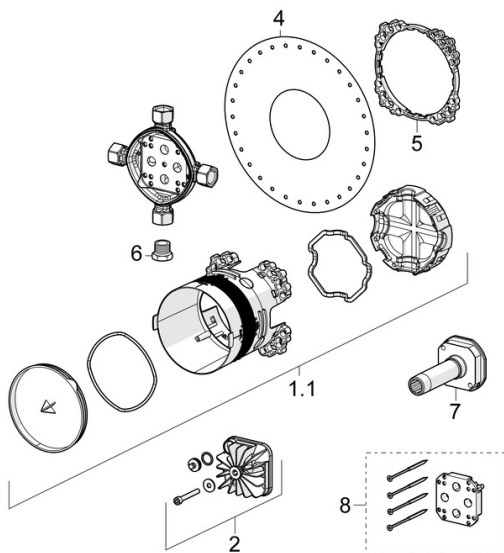

EAN: 4015474278042

static.hansa.com/80000000

Der HANSA BLUEBOX-Körper unterstützt die einfache und schnelle Montage von Wannen- und Duscharmaturen. Er wurde für eine optimale Leistung sowohl in öffentlichen als auch in privaten Räumen entwickelt. Die verdeckte Wandmontage sorgt für eine raffinierte, moderne Ästhetik. Das aus hochwertigem DZR-Messing gefertigte Innengehäuse erhöht die Langlebigkeit und Korrosionsbeständigkeit und gewährleistet langfristige Zuverlässigkeit. HANSA BLUEBOX ist ideal für Installateure und Planer, die auf robuste und effiziente Lösungen spezialisiert sind. Das Gerät verspricht nahtlose Integration und außergewöhnliche Leistung auch in anspruchsvollen Umgebungen.

- Wanne & Dusche
- öffentliche & halböffentliche Bereiche, Gesundheit & Pflege
- Unterputz Einbaukörper
- Wandmontage für Unterputz-Einbaukörper
- Abdrückstopfen
- Innengewinde
- Armaturenkörper aus entzinkungsbeständigem Messing (DZR)
- Dichtmanschette für Trockenausbau, Montagebox und Bauschutzkappe, Multifix-Befestigungssystem
- Ohne Fertigmontageset
- Ohne Vorabsperrung: Zur kompletten Einheit bestellen Sie bitte Grundeinheit und die Funktionseinheit mit Dekorset

Technische Daten

Technische Eigenschaften

DN-Größe (Nennmaß)	DN15
Warmwasserversorgung	max. +80°C
Arbeitsdruck	1-10 bar
Anschlussgröße	G1/2
Werkstoff	Messing

Zulassungen und Deklarationen

Konformitätserklärung	DoC
EPD	S-P-07751

Ersatzteile

SP8000000

	Name	Art.-Nr.
1.1	Installation box	59914329
2	Blindstopfen	59914330
4	Dichtung	59914332
5	Ring	59914331
6	Blindstopfen, G1/2	59905013
7	Spülstopfen	59914185
8	Verlängerungssatz, 15 mm	59914182
N.I.	Blindstopfen Ausgelaufen	59914636
N.I.	Adapter, H/C reversed	59914184