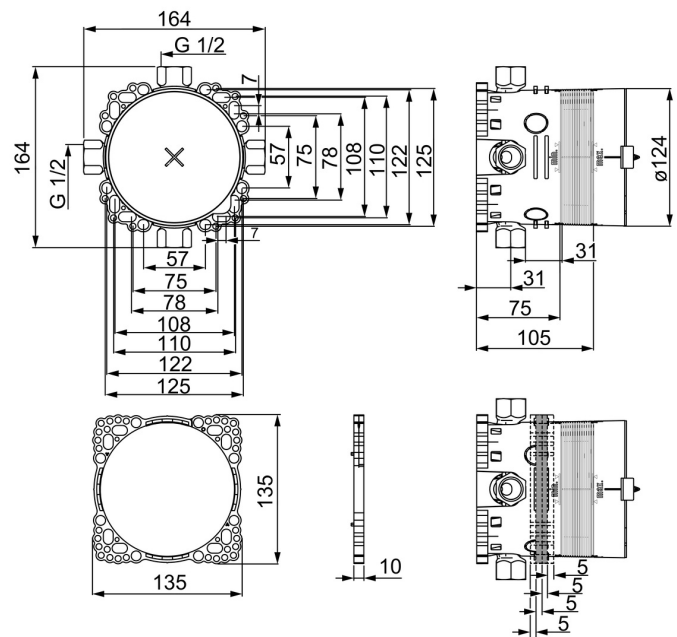

EAN: 4015474278042

static.hansa.com/80000000

Der HANSA BLUEBOX-Körper unterstützt die einfache und schnelle Montage von Wannen- und Duscharmaturen. Er wurde für eine optimale Leistung sowohl in öffentlichen als auch in privaten Räumen entwickelt. Die verdeckte Wandmontage sorgt für eine raffinierte, moderne Ästhetik. Das aus hochwertigem DZR-Messing gefertigte Innengehäuse erhöht die Langlebigkeit und Korrosionsbeständigkeit und gewährleistet langfristige Zuverlässigkeit. HANSA BLUEBOX ist ideal für Installateure und Planer, die auf robuste und effiziente Lösungen spezialisiert sind. Das Gerät verspricht nahtlose Integration und außergewöhnliche Leistung auch in anspruchsvollen Umgebungen.

- Wanne & Dusche
- öffentliche & halböffentliche Bereiche, Gesundheit & Pflege
- Unterputz Einbaukörper
- Wandmontage für Unterputz-Einbaukörper
- Abdrückstopfen
- Innengewinde
- Armaturenkörper aus entzinkungsbeständigem Messing (DZR)
- Dichtmanschette für Trockenausbau, Montagebox und Bauschutzkappe, Multifix-Befestigungssystem
- Ohne Fertigmontageset
- Ohne Vorabsperrung: Zur kompletten Einheit bestellen Sie bitte Grundeinheit und die Funktionseinheit mit Dekorset

Technische Daten

Technische Eigenschaften

DN-Größe (Nennmaß)	DN15
Warmwasserversorgung	max. +80°C
Arbeitsdruck	1-10 bar
Anschlussgröße	G1/2
Werkstoff	Messing

Zulassungen und Deklarationen

Konformitätserklärung	DoC
EPD	S-P-07751

Ersatzteile

SP8000000

	Name	Art.-Nr.
1.1	Installation box	59914329
2	Blindstopfen	59914330
4	Dichtung	59914332
5	Ring	59914331
6	Blindstopfen, G1/2	59905013
7	Spülstopfen	59914185
8	Verlängerungssatz, 15 mm	59914182
N.I.	Blindstopfen Ausgelaufen	59914636
N.I.	Adapter, H/C reversed	59914184