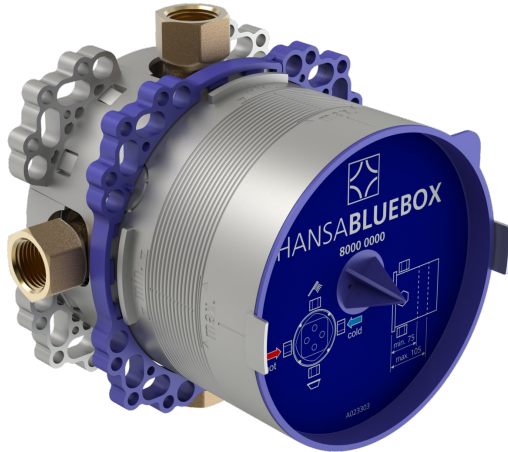

EAN: 4015474278042

static.hansa.com/80000000

Der HANSA BLUEBOX-Körper unterstützt die einfache und schnelle Montage von Wannen- und Duscharmaturen. Er wurde für eine optimale Leistung sowohl in öffentlichen als auch in privaten Räumen entwickelt. Die verdeckte Wandmontage sorgt für eine raffinierte, moderne Ästhetik. Das aus hochwertigem DZR-Messing gefertigte Innengehäuse erhöht die Langlebigkeit und Korrosionsbeständigkeit und gewährleistet langfristige Zuverlässigkeit. HANSA BLUEBOX ist ideal für Installateure und Planer, die auf robuste und effiziente Lösungen spezialisiert sind. Das Gerät verspricht nahtlose Integration und außergewöhnliche Leistung auch in anspruchsvollen Umgebungen.

- Wanne & Dusche
- öffentliche & halböffentliche Bereiche, Gesundheit & Pflege
- Unterputz Einbaukörper
- Wandmontage für Unterputz-Einbaukörper
- Abdrückstopfen
- Innengewinde
- Armaturenkörper aus entzinkungsbeständigem Messing (DZR)
- Dichtmanschette für Trockenausbau, Montagebox und Bauschutzkappe, Multifix-Befestigungssystem
- Ohne Fertigmontageset
- Ohne Vorabsperrung: Zur kompletten Einheit bestellen Sie bitte Grundeinheit und die Funktionseinheit mit Dekorset

Technische Daten

Technische Eigenschaften

DN-Größe (Nennmaß)	DN15
Warmwasserversorgung	max. +80°C
Arbeitsdruck	1-10 bar
Anschlussgröße	G1/2
Werkstoff	Messing

Zulassungen und Deklarationen

Konformitätserklärung	DoC
EPD	S-P-07751

Ersatzteile

SP8000000

	Name	Art.-Nr.
1.1	Installation box	59914329
2	Blindstopfen	59914330
4	Dichtung	59914332
5	Ring	59914331
6	Blindstopfen, G1/2	59905013
7	Spülstopfen	59914185
8	Verlängerungssatz, 15 mm	59914182
N.I.	Blindstopfen Ausgelaufen	59914636
N.I.	Adapter, H/C reversed	59914184