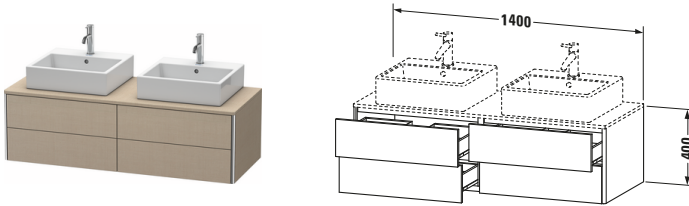

**Konsolenwaschtischunterbau wandhängend**

Basis Angaben	
Langbezeichnung	Duravit XSquare Konsolenwaschtischunterbau wandhängend, Leinen Matt, Rechteckig, Anzahl Ausschnitte: 2, Anzahl Schubkästen: 4, Tip-on Technik – XS4916B7575

Spezifikationen	
Anzahl Ausschnitte	2
Anzahl Schubkästen	4
Für Anzahl Waschtische	2
Montagegrad	Montiert
Waschplatz	
Position Becken	Links / Rechts
Montage	
Montageart	Wandhängend / Wandmontage
Farbe	
Farbwert	Leinen
Glanzgrad	Matt
Front	
Farbwert Front	Leinen
Glanzgrad Front	Matt
Korpus	
Glanzgrad Korpus	Matt
Material Korpus	Hochverdichtete Dreischicht-Holzspanplatte
Oberfläche Korpus	Dekor
Griff	
Ausführung Griff	Grifflos
Profil	
Farbe Profil	Chrom
Glanzgrad Profil	Hochglanz
Material Profil	Aluminium

Features	
Tip-on Technik	✓
Einrichtungssystem	Optional
Selbsteinzug mit Dämpfung	✓
Siphonausschnitt	✓
Schürze	✓

Lieferumfang	
Montage	
Inkl. Befestigungsmaterial	✓
Technische Dokumentation	
Inkl. Montageanleitung	digital und gedruckt

Vermaßung	
Breite / Länge	1400 mm
Höhe	400 mm
Tiefe / Breite	548 mm
Min. Wandabstand	0 mm

**Passende Produkte**

Passende Artikel	
	Raumsparophon # 005076 Universal
	Einrichtungssystem Set # UV0502 Universal
	Konsole # XS063G XSquare
	Konsole # XS064G XSquare