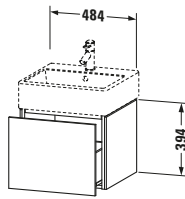

Waschtischunterbau wandhängend

Basis Angaben	
Langbezeichnung	Duravit L-Cube Waschtischunterbau wandhängend, Basalt Matt, Rechteckig, Anzahl Auszüge: 1, Tip-on Technik – LC617404343

Spezifikationen	
Anzahl Auszüge	1
Für Anzahl Waschtische	1
Montagegrad	Montiert
Waschplatz	
Position Becken	Mitte
Montage	
Montageart	Montage unter Waschtisch / Wandhängend / Wandmontage
Farbe	
Farbwert	Basalt
Glanzgrad	Matt
Front	
Farbwert Front	Basalt
Glanzgrad Front	Matt
Korpus	
Glanzgrad Korpus	Matt
Material Korpus	Hochverdichtete Dreischicht-Holzspanplatte
Oberfläche Korpus	Dekor
Griff	
Ausführung Griff	Grifflos

Features	
Tip-on Technik	✓
Selbsteinzug mit Dämpfung	✓

Lieferumfang	
Montage	
Inkl. Befestigungsmaterial	✓
Technische Dokumentation	
Inkl. Montageanleitung	digital und gedruckt

Logistik	
Artikelgewicht	16,7 kg
Verkaufsverpackung	
Art Verkaufsverpackung	Karton
Menge / Verkaufsverpackung	1 Stk.
Ab Werk verpackt	✓
Breite Verkaufsverpackung inkl. Artikel	555 mm
Höhe Verkaufsverpackung inkl. Artikel	580 mm
Tiefe Verkaufsverpackung inkl. Artikel	525 mm
Gewicht Verkaufsverpackung inkl. Artikel	20 kg
Anzahl Packstücke	1

Vermaßung	
Breite / Länge	484 mm
Höhe	394 mm
Tiefe / Breite	459 mm
Min. Wandabstand	0 mm

Passende Produkte	
Passende Artikel	
	Waschtisch # 235050 Vero Air
	Raumsparsiphon # 005076 Universal
Notwendige Artikel	
	Raumsparsiphon # 005076 Universal
	Waschtisch # 235050 Vero Air