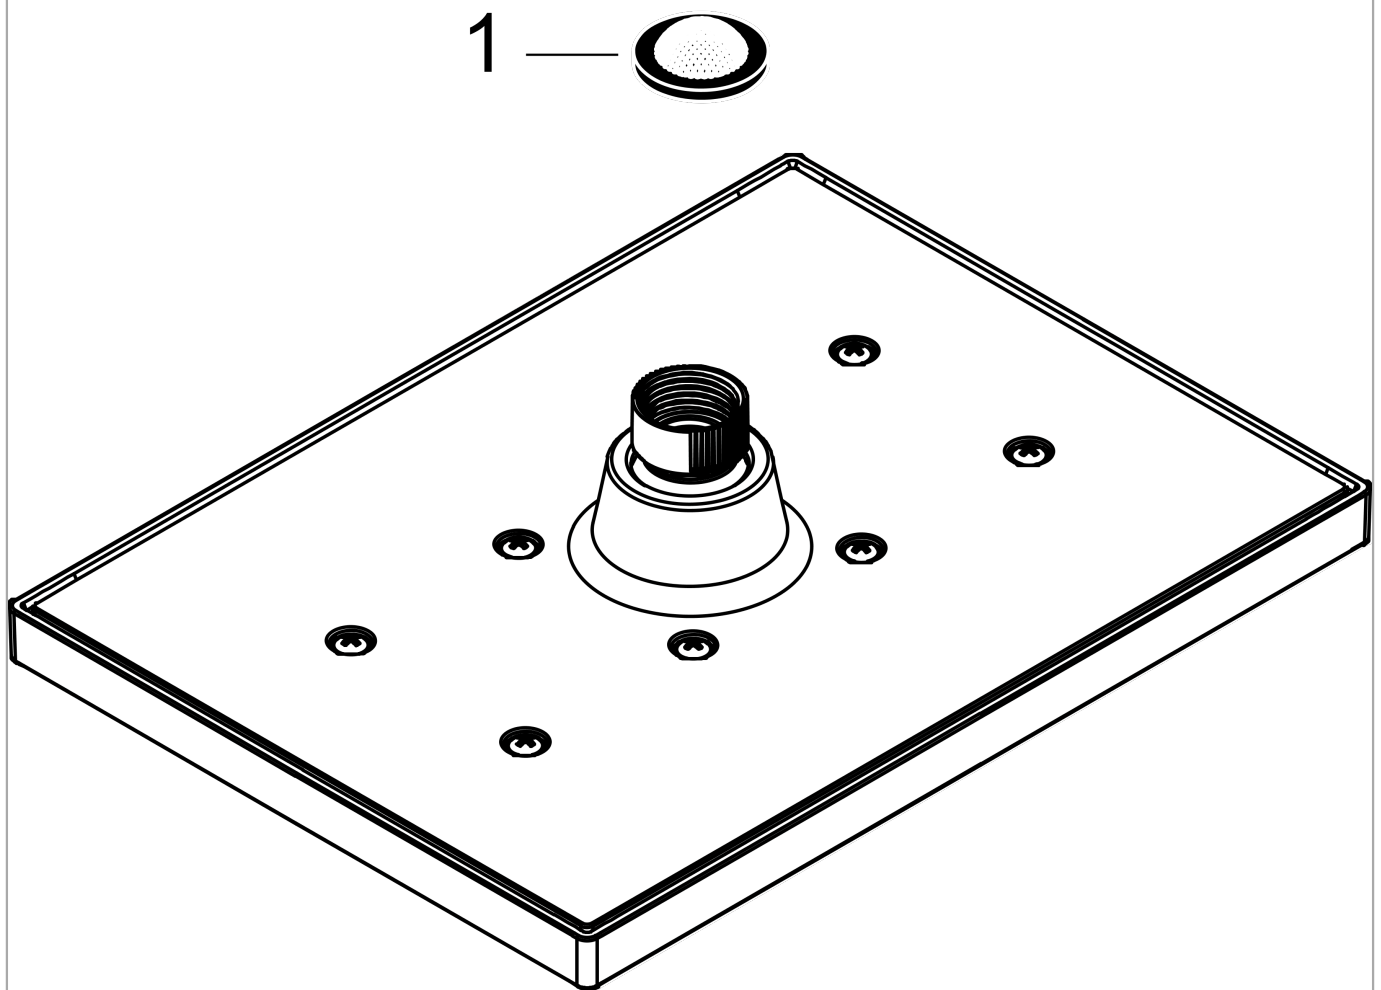

Vernis Shape
Kopfbrause 230 1jet EcoSmart
Oberfläche: Chrom Artikelnummer: 26283000

Explosionszeichnung

Baujahr: >04/21