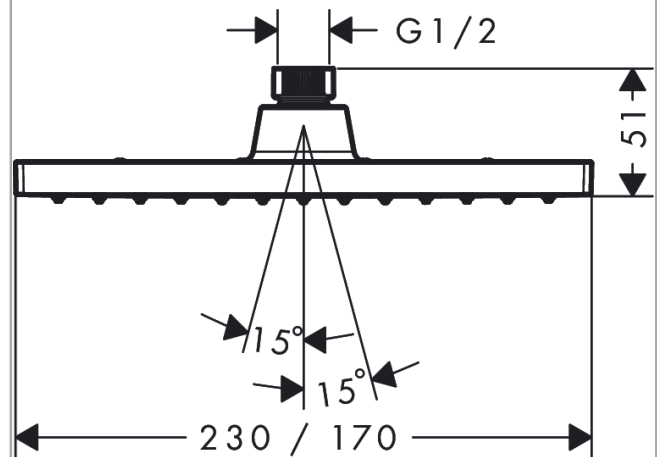

Maßzeichnung