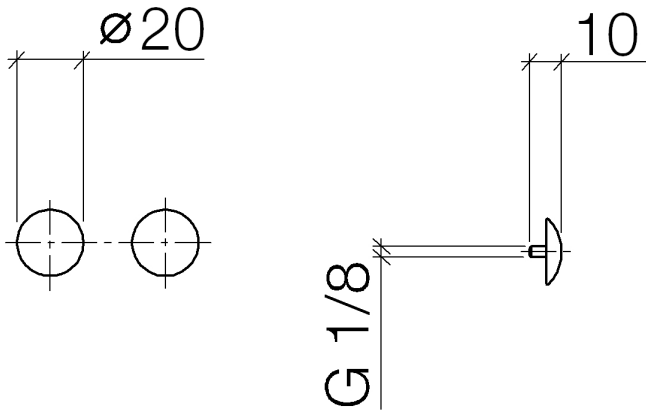

12 801 970 Produktversion ab 01.10.2023

• 1 Paar

Inklusive Befestigungsschrauben unter Best.-Nr. 12 800 970-FF erhältlich.

	Platin gebürstet	12 801 970-06
	Chrom	12 801 970-00
	Gold (23,9kt)	12 801 970-01
	bronze	12 801 970-02
	chrom gebürstet (04)	12 801 970-04
	chrom edelmatt	12 801 970-05
	Platin	12 801 970-08
	Messing (23kt Gold)	12 801 970-09
	Weiß matt	12 801 970-10
	weiß	12 801 970-12
	schwarz	12 801 970-13
	Gold gebürstet (23,9kt)	12 801 970-14
	rot (15)	12 801 970-15
	Dark Brass matt	12 801 970-16
	Dark Bronze matt	12 801 970-17
	Dark Chrome	12 801 970-19
	Light Gold	12 801 970-26
	Light Gold gebürstet	12 801 970-27
	Messing gebürstet (23kt Gold)	12 801 970-28
	Schwarz matt	12 801 970-33
	chrom satin	12 801 970-41
	Bronze gebürstet	12 801 970-42
	Champagne gebürstet (22kt Gold)	12 801 970-46
	Champagne (22kt Gold)	12 801 970-47
	Cyprum	12 801 970-49
	Chrom gebürstet	12 801 970-93
	Dark Platinum gebürstet	12 801 970-99

12 801 970 Produktversion ab 01.10.2023

12 801 970 Produktversion ab 01.10.2023

Ersatzteile für die
anderen
Oberflächenvarianten
finden Sie hier:
Chrom

Ersatzteilstückliste

Nr.	Artikelnummer	Benennung	Verbaumenge	Lieferzeit
1	09 30 30 060-06	Abdeckung Ø 18 x 9 mm - Platin gebürstet	2,00	10