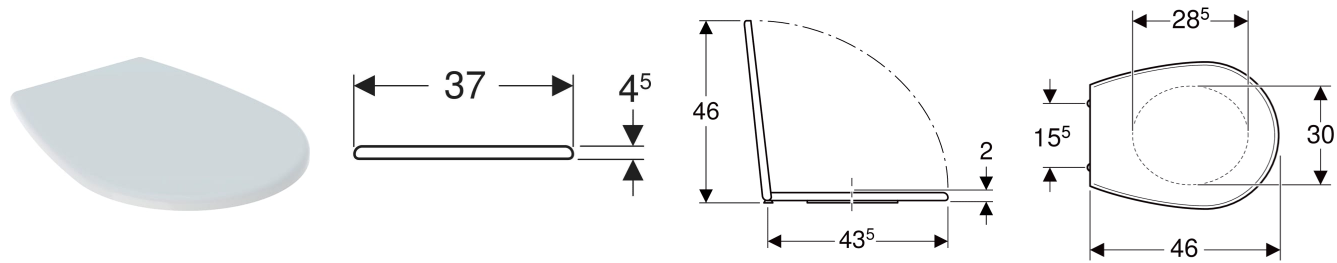

# Geberit Renova WC-Sitz oval, Befestigung von unten

## EIGENSCHAFTEN

- WC-Deckel überlappend

## TECHNISCHE DATEN

Werkstoff: Duroplast  
 Befestigungsabstand: 15.5 cm

## ZUSÄTZLICH ZU BESTELLEN

- Geberit Renova Montageschlüssel für WC-Sitze, Befestigung von unten

Art-Nr.	Farbe / Oberfläche	B cm	H cm	T cm	Absenkautomatik	Befestigung	Scharnierwerkstoff	VE1 St.
572165068	pergamon / glänzend	37	4.5	46	nein	von unten	Edelstahl	1