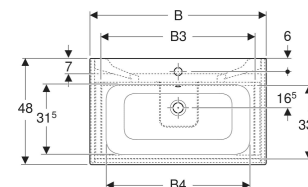

Geberit Renova Plan Set Möbelwaschtisch schmaler Rand, mit Unterschrank, zwei Schubladen

EIGENSCHAFTEN

- Holz aus nachhaltiger Forstwirtschaft mit zertifizierter Herkunft
- Wandhängend
- Mit zwei Schubladen
- Griffmulde zum Öffnen
- Schublade mit Selbsteinzug
- Schublade mit Geruchsverschlussausschnitt
- Erweiterter Serviceraum
- Seidenmatte Oberflächen mit Anti-Fingerabdruck-Beschichtung
- Feuchtigkeitsbeständig
- Vormontiert geliefert

TECHNISCHE DATEN

Werkstoff

Sanitärkeramik /
Hochverdichtete Dreischicht-
Holzspanplatte

Schubladenbelastung max.

20 kg

LIEFERUMFANG

- Möbelwaschtisch
- Unterschrank für Möbelwaschtisch
- Befestigungsmaterial
- Montageschablone

Art.-Nr.	Farbe / Oberfläche	Hahnloch	Überlauf	B cm	B1 cm	B2 cm	B3 cm	B4 cm	Breite Waschtisch cm	H cm	T cm	VE1 St.
504.041.JK.1 Neu	Waschtisch: weiß Korpus, Front: lava / lackiert seidenmatt	mittig	sichtbar, symmetrisch	100	98.8	93.4	89.8	94	100	62.1	48	1