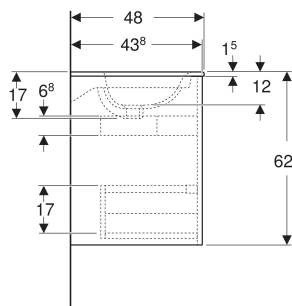

Geberit Renova Plan Set Möbelwaschtisch schmaler Rand, mit Unterschrank, zwei Schubladen

EIGENSCHAFTEN

- Holz aus nachhaltiger Forstwirtschaft mit zertifizierter Herkunft
- Wandhängend
- Mit zwei Schubladen
- Griffmulde zum Öffnen
- Schublade mit Selbsteinzug
- Schublade mit Geruchsverschlussausschnitt
- Erweiterter Serviceraum
- Seidenmatte Oberflächen mit Anti-Fingerabdruck-Beschichtung
- Feuchtigkeitsbeständig
- Vormontiert geliefert

TECHNISCHE DATEN

Werkstoff

Sanitärkeramik /
Hochverdichtete Dreischicht-
Holzspanplatte

Schubladenbelastung max.

20 kg

LIEFERUMFANG

- Möbelwaschtisch
- Unterschrank für Möbelwaschtisch
- Befestigungsmaterial
- Montageschablone

Art.-Nr.	Farbe / Oberfläche	Hahnloch	Überlauf	B cm	B1 cm	B2 cm	B3 cm	B4 cm	Breite Waschtisch cm	H cm	T cm	VE1 St.
504.041.JK.1 Neu	Waschtisch: weiß Korpus, Front: lava / lackiert seidenmatt	mittig	sichtbar, symmetrisch	100	98.8	93.4	89.8	94	100	62.1	48	1