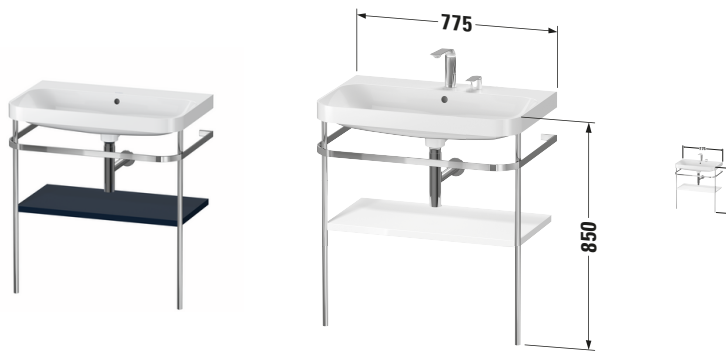

Happy D.2 # HP4837N9898

Design by sieger design

c-shaped Set mit Metallkonsole

Basis Angaben	
Langbezeichnung	Duravit Happy D.2 c-shaped Set mit Metallkonsole, , Halbrund – HP4837N9898

Passende Produkte	
Passende Artikel	
	Designsiphon # 005036 Universal

Spezifikationen	
Keramik	
Anzahl Waschplätze	1
Anzahl Becken	1
Position Becken	Mitte

Vermaßung	
Breite / Länge	775 mm
Höhe	850 mm
Tiefe / Breite	490 mm

Features	
Set Attribute	
Hahnlochbank	Ja

Weitere Informationen finden Sie hier	
	
https://pro.duravit.de/p/HP4837N9898	