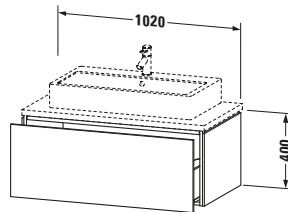

Konsolenwaschtischunterbau wandhängend

Basis Angaben	
Langbezeichnung	Duravit L-Cube Konsolenwaschtischunterbau wandhängend, Eiche Schwarz Matt, Rechteckig, Anzahl Auszüge: 1, Tip-on Technik – LC581401616

Lieferumfang	
Montage	
Inkl. Befestigungsmaterial	✓
Technische Dokumentation	
Inkl. Montageanleitung	digital und gedruckt

Passende Produkte	
Passende Artikel	
	Raumsparsiphon # 005076 Universal
	Einrichtungssystem Set # UV0517 Universal

Spezifikationen	
Anzahl Auszüge	1
Für Anzahl Waschtische	1
Montagegrad	Montiert
Waschplatz	
Position Becken	Mitte
Montage	
Montageart	Konsolenmontage / Wandhängend / Wandmontage
Farbe	
Farbwert	Eiche Schwarz
Glanzgrad	Matt
Front	
Farbwert Front	Eiche Schwarz
Glanzgrad Front	Matt
Korpus	
Glanzgrad Korpus	Matt
Material Korpus	Hochverdichtete Dreischicht-Holzspanplatte
Oberfläche Korpus	Dekor
Griff	
Ausführung Griff	Grifflos

Logistik	
Artikelgewicht	27,5 kg
Verkaufsverpackung	
Art Verkaufsverpackung	Karton
Menge / Verkaufsverpackung	1 Stk.
Ab Werk verpackt	✓
Breite Verkaufsverpackung inkl. Artikel	1020 mm
Höhe Verkaufsverpackung inkl. Artikel	547 mm
Tiefe Verkaufsverpackung inkl. Artikel	400 mm
Gewicht Verkaufsverpackung inkl. Artikel	27,5 kg
Anzahl Packstücke	1

Notwendige Artikel	
	Konsolle # LC103C L-Cube
	Konsolle # LC107C L-Cube
	Konsolle # LC102C L-Cube
	Konsolle # LC106C L-Cube

Vermaßung	
Breite / Länge	1020 mm
Höhe	400 mm
Tiefe / Breite	547 mm
Min. Wandabstand	20 mm

Weitere Informationen finden Sie hier

<https://pro.duravit.de/p/LC581401616>

Features	
Tip-on Technik	✓
Einrichtungssystem	Optional
Selbsteinzug mit Dämpfung	✓