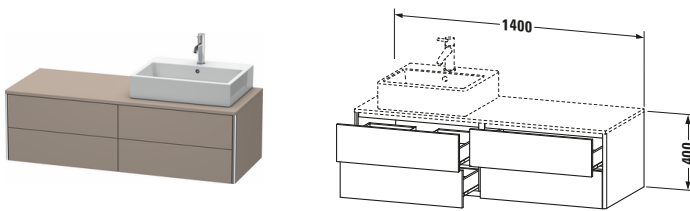

Konsolenwaschtischunterbau wandhängend

Basis Angaben	
Langbezeichnung	Duravit XSquare Konsolenwaschtischunterbau wandhängend, Basalt Matt, Rechteckig, Anzahl Ausschnitte: 1, Anzahl Schubkästen: 4, Tip-on Technik – XS4913R4343

Spezifikationen	
Anzahl Ausschnitte	1
Anzahl Schubkästen	4
Für Anzahl Waschtische	1
Montagegrad	Montiert

Waschplatz	
Position Becken	Rechts

Montage	
Montageart	Wandhängend / Wandmontage

Farbe	
Farbwert	Basalt
Glanzgrad	Matt

Front	
Farbwert Front	Basalt
Glanzgrad Front	Matt

Korpus	
Glanzgrad Korpus	Matt
Material Korpus	Hochverdichtete Dreischicht-Holzspanplatte
Oberfläche Korpus	Dekor

Griff	
Ausführung Griff	Grifflos

Profil	
Farbe Profil	Chrom
Glanzgrad Profil	Hochglanz
Material Profil	Aluminium

Vermaßung	
Breite / Länge	1400 mm
Höhe	400 mm
Tiefe / Breite	548 mm
Min. Wandabstand	0 mm

Passende Produkte

Passende Artikel	
	Raumsparsiphon # 005076 Universal
	Einrichtungssystem Set # UV0502 Universal
	Einrichtungssystem Set # UV0511 Universal
	Konsole # XS060G XSquare
	Konsole # XS061G XSquare