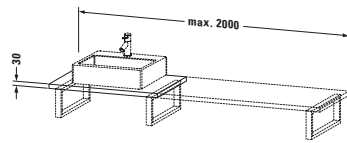

**Konsole**

Basis Angaben	
Langbezeichnung	Duravit L-Cube Konsole, Leinen Matt, Rechteckig, Anzahl Ausschnitte: 1 – LC106C07575
Artikel Nr.	LC106C07575

Spezifikationen	
Anzahl Ausschnitte	1
Oberfläche	Dekor
Oberflächenbehandlung	Direktbeschichtet
Montage	
Montageart	Wandmontage
Einbauart	Vorwand
Farbe	
Farbwert	Leinen
Glanzgrad	Matt
Material	
Material	Hochverdichtete Dreischicht-Holzspanplatte
Waschplatz	
Position Becken	Links / Rechts / Mitte
Anzahl Waschplätze	1

Features	
Hahnlochbohrungen möglich	✓

Lieferumfang	
Technische Dokumentation	
Inkl. Montageanleitung	digital und gedruckt

Logistik	
Artikelgewicht	16,5 kg
Verkaufsverpackung	
Art Verkaufsverpackung	Karton
Menge / Verkaufsverpackung	1 Stk.
Ab Werk verpackt	✓
Breite Verkaufsverpackung inkl. Artikel	615 mm
Höhe Verkaufsverpackung inkl. Artikel	2080 mm
Tiefe Verkaufsverpackung inkl. Artikel	140 mm
Gewicht Verkaufsverpackung inkl. Artikel	20,5 kg
Anzahl Packstücke	1

Vermaßung	
Breite / Länge	800 mm
Min. Variable Breite / Länge	800 mm
Max. Variable Breite / Länge	2000 mm
Höhe	30 mm
Tiefe / Breite	550 mm

Weitere Informationen finden Sie hier

<https://pro.duravit.de/p/LC106C07575>