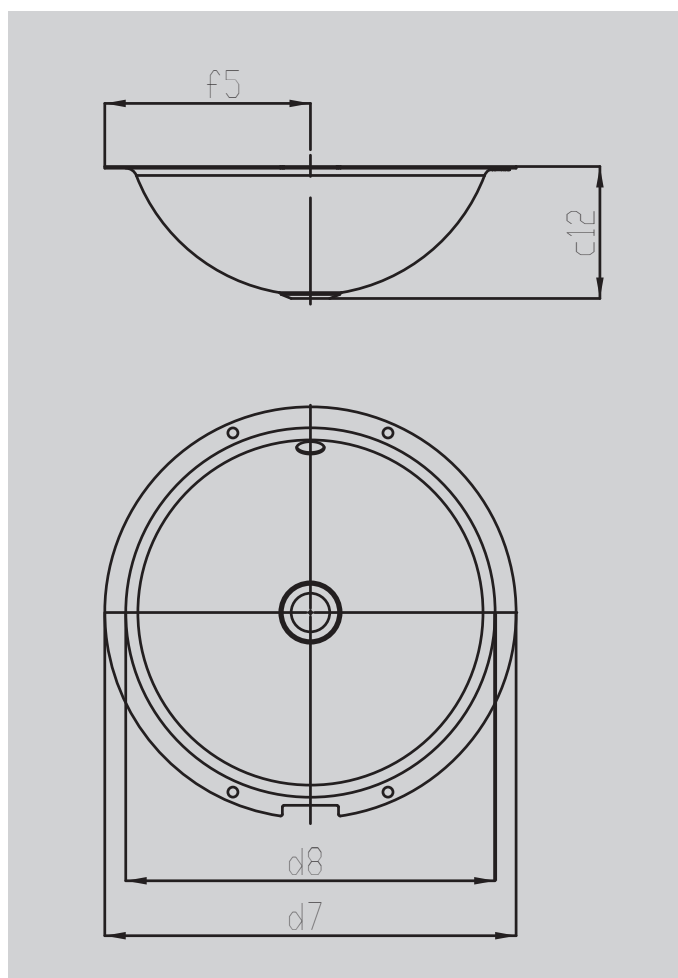

CLASSIC UNTERBAU- WASCHTISCH

- Klassisch und doch modern ausgearbeitetes Design
- Verbindet sich wie selbstverständlich zu einer optischen Einheit mit unterschiedlichsten Konsolen-Materialien
- Ermöglicht viel Platz und Raum auf der Konsole für Armatur, Accessoires oder Seifenspender
- Perfect Match mit CLASSIC Familie
- Aus KALDEWEI Stahl-Emaile

Abbildung ähnlich

Modell		3182
Abstand Spiegelfläche bis Unterkante Ablaufprägung [mm]	c_{12}	157 mm
Äußerer Durchmesser [mm]	d_7	491 mm
innerer Durchmesser oben [mm]	d_8	420 mm
Abstand Außenkante bis Mitte Ablaufloch [mm]	f_5	246 mm
Durchmesser		420 mm
Nettogewicht [kg]		7 kg