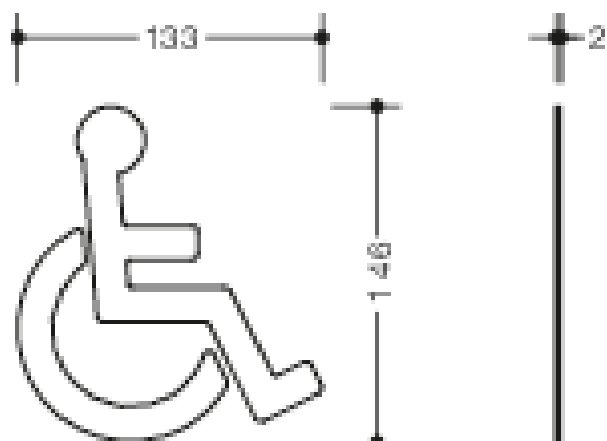

Abbildung ähnlich

Abmessungen in mm

Eigenschaften

Symbol Barrierefrei

- selbstklebend
- 145 mm hoch, 140 mm breit und 2 mm dick
- aus Edelstahl (Werkstoffnummer 1.4301)