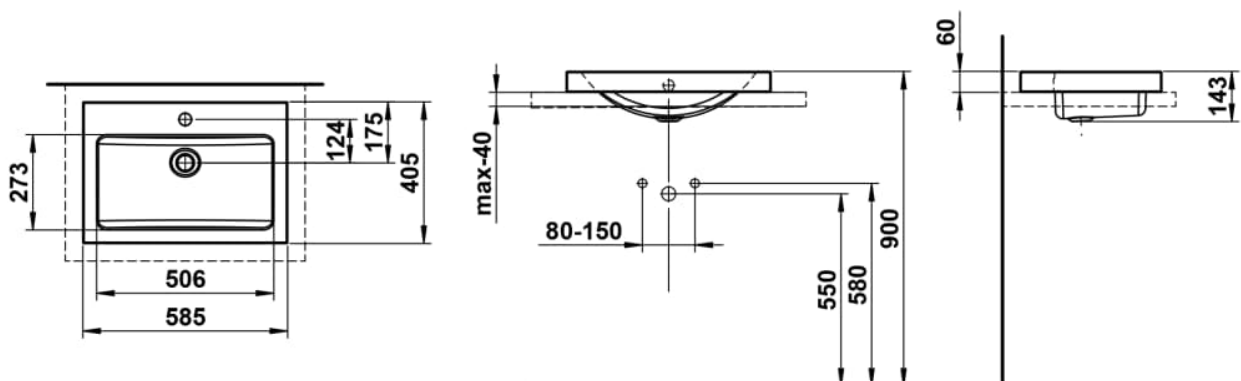

CLASSICS

Waschtisch-Schale, glasierter Stahl, mit Armaturenbank, mit einem Hahnloch, mittig, mit Überlauf, inklusive Befestigungsset, Überlaufgarnitur

MASSE

Länge	585 mm
Breite	405 mm
Höhe	135 mm

FARBEN UND OBERFLÄCHEN

000 Weiss

AUSFÜHRUNGEN

104 - 1 Hahnloch, mittig

Back glazed

Beckenbreite (mm) : 405

Beckenlänge (mm) : 585

Beckenposition : In der Mitte

Befestigungsset : Enthalten

Einbauart : Aufgesetzt

Form : Rechteckig

Gewicht (kg) : 5,7

Hahnloch : 1 Hahnloch In der Mitte

Interne Form : Rechteckig

Material : Glasierter Stahl

Nettogewicht in kg : 5,7

Unterseite glasiert

Überlauf-Typ : Standard

TECHNISCHE ZEICHNUNGEN

CLASSICS

Die Waschplätze aus der CLASSICS-Serie verbinden ikonisches Design mit einer emotionalen Tiefe, die den Raum prägt – klar, authentisch, unverwechselbar. Jedes Detail folgt einem klaren gestalterischen Anspruch: zurückhaltend, aber charaktervoll. Reduzierte Tiefen, klar definierte Geometrien und fein proportionierte Becken aus glasiertem Stahl schaffen visuelle Ruhe – auch auf kleinem Raum. Die Waschplätze fügen sich nahtlos in kompakte Grundrisse ein und tragen zur Ordnung und Klarheit des architektonischen Gesamtkonzepts bei. Für Menschen, die im Alltag das Besondere suchen – und in der Gestaltung ihres Bads ein persönliches Statement setzen wollen.