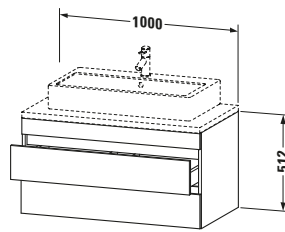

Konsolenwaschtischunterbau wandhängend

Basis Angaben	
Langbezeichnung	Duravit DuraStyle Konsolenwaschtischunterbau wandhängend, Taupe Matt, Rechteckig, Anzahl Schubkästen: 2 – DS531909143

Lieferumfang	
Montage	
Inkl. Befestigungsmaterial	✓
Technische Dokumentation	
Inkl. Montageanleitung	digital und gedruckt

Passende Produkte	
Passende Artikel	
	Raumsparsiphon # 005076 Universal
	Inneneinteilung # UV9846 Universal

Spezifikationen	
Anzahl Schubkästen	2
Für Anzahl Waschtische	1
Montagegrad	Montiert
Waschplatz	
Position Becken	Mitte
Montage	
Montageart	Konsolenmontage / Wandhängend / Wandmontage
Farbe	
Farbwert	Taupe
Glanzgrad	Matt
Front	
Farbwert Front	Taupe
Glanzgrad Front	Matt
Korpus	
Glanzgrad Korpus	Matt
Material Korpus	Hochverdichtete Dreischicht-Holzspanplatte
Oberfläche Korpus	Dekor
Griff	
Ausführung Griff	Grifflos

Logistik	
Artikelgewicht	27,5 kg
Verkaufsverpackung	
Art Verkaufsverpackung	Karton
Menge / Verkaufsverpackung	1 Stk.
Ab Werk verpackt	✓
Breite Verkaufsverpackung inkl. Artikel	670 mm
Höhe Verkaufsverpackung inkl. Artikel	1070 mm
Tiefe Verkaufsverpackung inkl. Artikel	630 mm
Gewicht Verkaufsverpackung inkl. Artikel	34,5 kg
Anzahl Packstücke	1

Vermaßung	
Breite / Länge	1000 mm
Höhe	512 mm
Tiefe / Breite	548 mm
Min. Wandabstand	20 mm

Notwendige Artikel	
	Konsole # DS103C DuraStyle
	Konsole # DS107C DuraStyle
	Konsole # DS102C DuraStyle
	Konsole # DS106C DuraStyle

Weitere Informationen finden Sie hier

<https://pro.duravit.de/p/DS531909143>