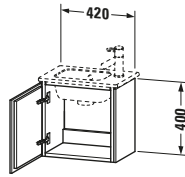

L-Cube # LC6272R7575

Design by Christian Werner

Waschtischunterbau wandhängend

Basis Angaben	
Langbezeichnung	Duravit L-Cube Waschtischunterbau wandhängend, Leinen Matt, Rechteckig, Anzahl Türen: 1 – LC6272R7575

Spezifikationen	
Tür	
Anzahl Türen	1
Türanschlag	Rechts
Für Anzahl Waschtische	1
Montagegrad	Montiert
Waschplatz	
Position Becken	Mitte
Montage	
Montageart	Montage unter Waschtisch / Wandhängend / Wandmontage
Farbe	
Farbwert	Leinen
Glanzgrad	Matt
Front	
Farbwert Front	Leinen
Glanzgrad Front	Matt
Korpus	
Glanzgrad Korpus	Matt
Material Korpus	Hochverdichtete Dreischicht-Holzspanplatte
Oberfläche Korpus	Dekor
Griff	
Ausführung Griff	Grifflos
Features	
Automatiktürscharnier mit Dämpfung	✓

Lieferumfang	
Montage	
Inkl. Befestigungsmaterial	✓
Technische Dokumentation	
Inkl. Montageanleitung	digital und gedruckt

Logistik	
Artikelgewicht	12,5 kg
Verkaufsverpackung	
Art Verkaufsverpackung	Karton
Menge / Verkaufsverpackung	1 Stk.
Ab Werk verpackt	✓
Breite Verkaufsverpackung inkl. Artikel	525 mm
Höhe Verkaufsverpackung inkl. Artikel	525 mm
Tiefe Verkaufsverpackung inkl. Artikel	525 mm
Gewicht Verkaufsverpackung inkl. Artikel	15 kg
Anzahl Packstücke	1

Vermaßung	
Breite / Länge	420 mm
Höhe	400 mm
Tiefe / Breite	294 mm
Min. Wandabstand	50 mm

Passende Produkte	
Passende Artikel	
	Handwaschbecken # 072343 ME by Starck
Notwendige Artikel	
	Handwaschbecken # 072343 ME by Starck

Weitere Informationen finden Sie hier

<https://pro.duravit.de/p/LC6272R7575>