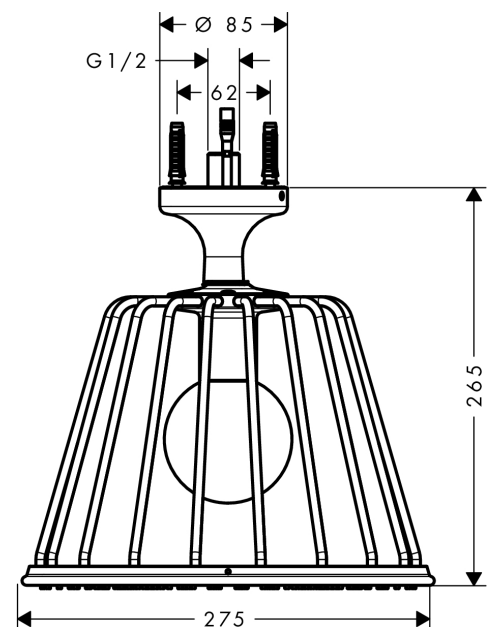

AXOR LampShower/Nendo
LampShower 275 1jet mit Deckenanschluss
 Oberfläche: **Brushed Black Chrome** Artikelnummer: **26032340**

Beschreibung

Merkmale

- besteht aus: Kopfbrause, Deckenanschluss
- Brausekopfgrösse: 275 mm
- Strahlart: Rain
- Durchflussmenge Rain (bei 3 bar): 18 l/min
- Maximale Durchflussmenge bei 3 bar: 18 l/min
- Mindestfliessdruck: 2 bar
- Strahlzonen: körperumhüllender und zur Mitte hin konzentrierter Brausestrahl
- Kugelgelenk: Kopfbrause im Winkel verstellbar
- Material Strahlscheibe: Metall
- Metalldeckenanschluss
- Deckenanschlusslänge: 120 mm
- Strahlscheibe zur Reinigung abnehmbar
- Montage: Deckenmontage
- Anschlussgewinde: G 1/2
- mit integrierter Beleuchtung
- Lampe: LED
- Spannungsversorgung: 12 V
- Transformator Unterputz Netzteil 12 V, 12 W
- Eingangsspannung: 100 - 240 V AC / 50/60 Hz
- Ausgangsspannung: 12 V DC
- Farbtemperatur: 2700 K
- Energieeffizienzklasse: enthält eine Lichtquelle der Energieeffizienzklasse G

Artikeldetails

TEAM-Nr. 758786.284
 Preis exkl. MwSt. 2585.00 CHF

Technologie

Zertifikate / Nachhaltigkeit

Produktabbildung

Maßzeichnung

AXOR LampShower/Nendo
LampShower 275 1jet mit Deckenanschluss
 Oberfläche: **Brushed Black Chrome** Artikelnummer: **26032340**

Explosionszeichnung

Baujahr: >02/22

AXOR LampShower/Nendo
LampShower 275 1jet mit Deckenanschluss
 Oberfläche: **Brushed Black Chrome** Artikelnummer: **26032340**

Ersatzteilliste

Baujahr: >02/22

Pos.	Beschreibung	Artikelnummer	Preis	VE
1	Anschlußnippel G½	92179000	45.85 CHF	1
2	O-Ring 11x2	98127000	3.25 CHF	1
3	Befestigungssatz	92180000	128.65 CHF	1
4	Sieb	97735000	3.25 CHF	1
5	Transformator	95585000	166.45 CHF	1
6	Kabel für Beleuchtung (12 V)	95586000	72.55 CHF	1
7	Madenschraube M5x6	98482000	3.25 CHF	1
8	Strahlscheibe kpl.	92181340	509.20 CHF	1
9	Leuchtmittel	93006000	103.25 CHF	1
10	Leuchtenglas	92182000	128.65 CHF	1