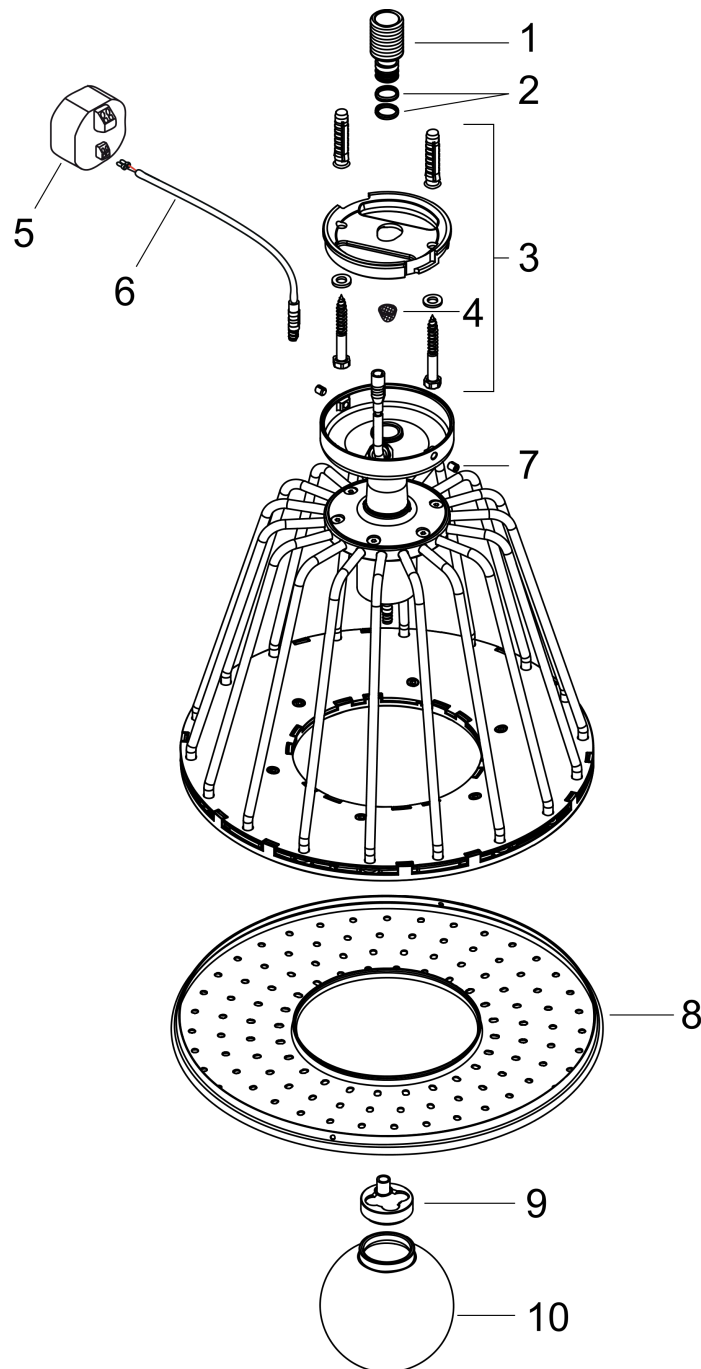

AXOR LampShower/Nendo
LampShower 275 1jet mit Deckenanschluss
 Oberfläche: **Brushed Black Chrome** Artikelnummer: **26032340**

Beschreibung

Merkmale

- besteht aus: Kopfbrause, Deckenanschluss
- Brausekopfgrösse: 275 mm
- Strahlart: Rain
- Durchflussmenge Rain (bei 3 bar): 18 l/min
- Maximale Durchflussmenge bei 3 bar: 18 l/min
- Mindestfliessdruck: 2 bar
- Strahlzonen: körperumhüllender und zur Mitte hin konzentrierter Brausestrahl
- Kugelgelenk: Kopfbrause im Winkel verstellbar
- Material Strahlscheibe: Metall
- Metalldeckenanschluss
- Deckenanschlusslänge: 120 mm
- Strahlscheibe zur Reinigung abnehmbar
- Montage: Deckenmontage
- Anschlussgewinde: G 1/2
- mit integrierter Beleuchtung
- Lampe: LED
- Spannungsversorgung: 12 V
- Transformator Unterputz Netzteil 12 V, 12 W
- Eingangsspannung: 100 - 240 V AC / 50/60 Hz
- Ausgangsspannung: 12 V DC
- Farbtemperatur: 2700 K
- Energieeffizienzklasse: enthält eine Lichtquelle der Energieeffizienzklasse G

Durchflussdiagramm

Die Verbrauchswerte wurden praxisnah mit den dazugehörigen Armaturen (Thermostat/Mischer/Unterputzventil) gemessen.

AXOR LampShower/Nendo
LampShower 275 1jet mit Deckenanschluss
 Oberfläche: **Brushed Black Chrome** Artikelnummer: **26032340**

Explosionszeichnung

Baujahr: >02/22

AXOR LampShower/Nendo
LampShower 275 1jet mit Deckenanschluss
 Oberfläche: **Brushed Black Chrome** Artikelnummer: **26032340**

Ersatzteilliste

Baujahr: >02/22

Pos.	Beschreibung	Artikelnummer	Preis	VE
1	Anschlußnippel G½	92179000	45.85 CHF	1
2	O-Ring 11x2	98127000	3.25 CHF	1
3	Befestigungssatz	92180000	128.65 CHF	1
4	Sieb	97735000	3.25 CHF	1
5	Transformator	95585000	166.45 CHF	1
6	Kabel für Beleuchtung (12 V)	95586000	72.55 CHF	1
7	Madenschraube M5x6	98482000	3.25 CHF	1
8	Strahlscheibe kpl.	92181340	509.20 CHF	1
9	Leuchtmittel	93006000	103.25 CHF	1
10	Leuchtenglas	92182000	128.65 CHF	1