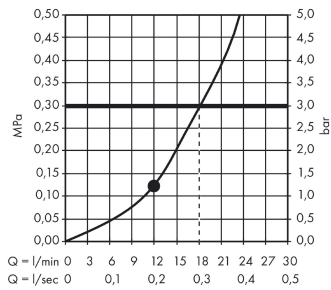

AXOR LampShower/Nendo
LampShower 275 1jet mit Deckenanschluss
Oberfläche: **Brushed Black Chrome** Artikelnummer: **26032340**

Durchflussdiagramm

Die Verbrauchswerte wurden praxisnah mit den dazugehörigen Armaturen (Thermostat/Mischer/Unterputzventil) gemessen.