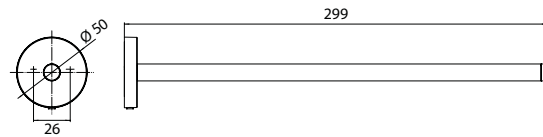

PRODUKTINFORMATION

Handtuchhalter, 1 armig, starr weiß

Art.-Nr.4350 139 30

300 mm