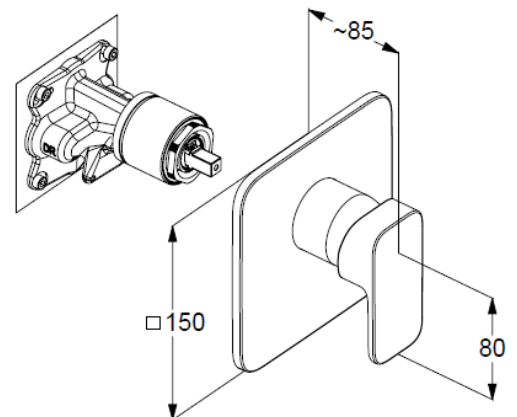

Typ: KLUDI RENON

Unterputz-Brause-Einhandmischer

Artikel- Nr.: 42755N175

Unterputz-Brause-Armatur

Einhebelmischer

Feinbau-Set ohne Unterputz-Rohbau-Set
für Unterputzkörper KLUDI SLIM.BOXX Art. Nr. 88022

Feinbau-Set mit Funktionseinheit

Wandmontage

geschlossener Hebel, Metall

Keramik-Kartusche mit Heißwasserbegrenzung

Durchflussmenge bei 3 bar 28 l/min.

Produktabbildung/ Product picture

Maßzeichnung/ Dimensional drawing

Durchfluss/ Flow rate