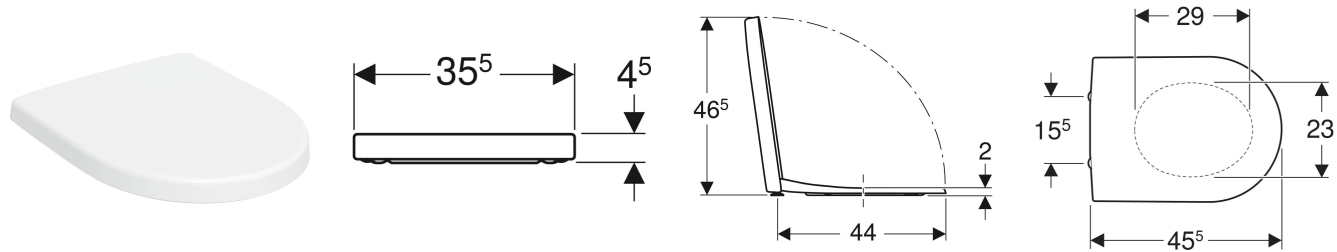

# Geberit Renova Plan WC-Sitz Befestigung von unten

## EIGENSCHAFTEN

- WC-Deckel überlappend

## TECHNISCHE DATEN

Werkstoff: Duroplast  
 Befestigungsabstand: 15.5 cm

## ZUSÄTZLICH ZU BESTELLEN

- Geberit Renova Montageschlüssel für WC-Sitze, Befestigung von unten

Art.-Nr.	Farbe / Oberfläche	B cm	H cm	T cm	Absenkautomatik	Befestigung	Scharnierwerkstoff	VE1 St.
573070000	weiß / glänzend	35.5	4.5	45.5	nein	von unten	Edelstahl	1