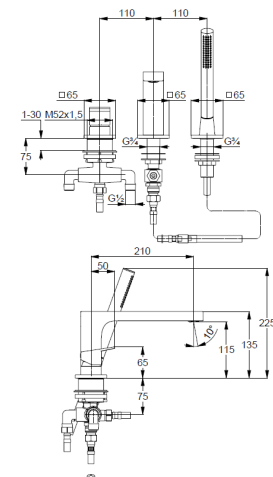

Technische Daten/ Technical Data

KLUDI DECUS

Wannenfüll-und Brause-Armatur
DN 15

Artikel- Nr.: 544483975

Oberfläche:
39 mattschwarz

Artikeltext

Hersteller KLUDI GmbH & Co. KG

Typ: KLUDI DECUS

Wannenfüll-und Brause-Armatur

Artikel- Nr.: 544483975

3-Loch Wannenfüll-und Brause-Armatur

Einhebelmischer

herausziehbare Brause

autom. Umstellung: Brause/Wanne

3-Loch Montage

geschlossener Hebel, Metall

Schaftbefestigung

ohne Armaturen-Anschlussdruckschläuche Art. Nr. 7544605-00

herausziehbarer Schlauch M15 x 1500mm

Handbrause 1 S

mit einer Strahlart

volume

mit Kalkschnellreinigung

Siebichtung

Produktabbildung/ Product picture

Maßzeichnung/ Dimensional drawing

Durchfluss/ Flow rate