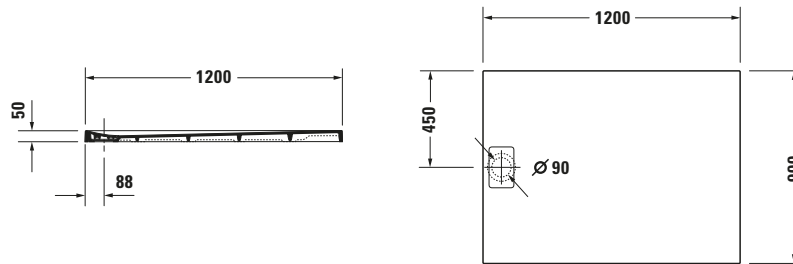

Duschwanne

Basis Angaben	
Langbezeichnung	Duravit Stonetto Duschwanne 1200x900 mm Weiß Matt, Bodenbündig, Halbeinbau, Aufgesetzt, Material: Mineralguss, DuroCast UltraResist, Rechteckig - 720149380000000

Spezifikationen	
Form	Rechteckig
Rutschfestigkeitsklasse	B
Farbe	
Farbwert	Weiß
Glanzgrad	Matt
Material	
Material	Mineralguss
Materialart	DuroCast UltraResist
Montage	
Einbauart	Bodenbündig / Halbeinbau / Aufgesetzt
Ablauf	
Position Ablauf	Seitlich

Lieferumfang	
Inkl. Ablaufabdeckung	✓
Inkl. Schmutzradierer	✓
Technische Dokumentation	
Inkl. Montageanleitung	digital und gedruckt
Inkl. Pflegeanleitung	digital und gedruckt

Vermaßung	
Breite / Länge	1200 mm
Tiefe / Breite	900 mm
Min. Höhe mit Füßen	130 mm
Max. Höhe mit Füßen	150 mm
Höhe mit Wannenträger	120 mm
Durchmesser Ablaufloch	90 mm

Beschreibungstexte	
Ausschreibungstext	Duravit Stonetto Duschwanne Weiß Matt, Designer: EOOS, Form: Rechteckig, Mineralguss, DuroCast UltraResist, Einbauart: Bodenbündig, Halbeinbau, Aufgesetzt, Position Ablauf: Seitlich, Rutschfestigkeitsklasse: B, CE-Kennzeichen-1: EN 14527, EAN Nr.: 4021534986727, Artikelgewicht: 36 kg, Abmessungen (Breite / Länge x Tiefe / Breite x Höhe): 1200 x 900 x 50 mm, Artikel Nr.: 7201493800000000, Passende Artikel: Fußgestell, Duschwannenträger, Schalungshilfe, Duschwannenfuß, Wandprofil, Duschwannenablauf, Abdicht-Set, Schallschutz-Set; Artikel Nr.: 7911060000000000, 7924070000000000, 7928050000000000, 7901730000000000, 7901260000000000, 7912430000000000, 7902630000001000, 7902690000001000, 7928030000000000, 7913720000000000; Modell Nr.: 791106, 792407, 792805, 790173, 790126, 791243, 790263, 790269, 792803, 791372