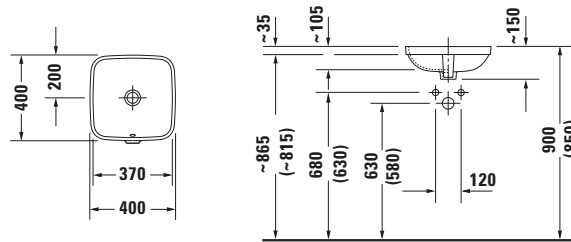

**Einbauwaschtisch**

**Basis Angaben**

Langbezeichnung	Duravit DuraStyle Einbauwaschtisch 400 mm Weiß Hochglanz, Anzahl Hahnlöcher pro Waschplatz: 0, Überlauf – 03733700001
-----------------	---

**Spezifikationen**
**Farbe**

**Features**
**Oberflächenveredelung**

WonderGliss	✓
-------------	---

**Logistik**

Artikelgewicht	6,3 kg
----------------	--------

**Passende Produkte**
**Passende Artikel**

	Befestigung # 0050280000 Universal
	Push-open Ventil # 005052 Universal

**Set Artikel**

	Befestigung # 0050280000 Universal
--	--

**Beschreibungstexte**

Ausschreibungstext	Duravit DuraStyle Einbauwaschtisch Weiß Hochglanz 400 mm, Designer: Matteo Thun & Antonio Rodriguez, Sanitärkeramik, Einbau von unten, Überlauf, Position Ablauf: Mitte, Anzahl Becken: 1, Beckenform: Quadratisch, Position Becken: Mitte, Position Hahnloch: Ohne, Weiß Hochglanz, Geeignet für Möbel, CE-Kennzeichen-1: EN 14688, EAN Nr.: 4021534850660, Artikelgewicht: 6,3 kg, Beckenbreite: 370 mm, Beckentiefe: 370 mm, Abmessungen (Breite / Länge x Tiefe / Breite x Höhe): 400 x 400 x 150 mm, WonderGliss, Artikel Nr.: 03733700001
--------------------	---