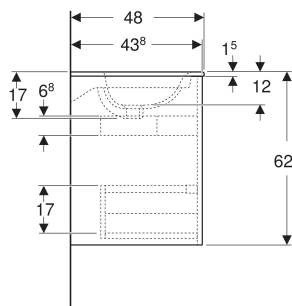

# Geberit Renova Plan Set Möbelwaschtisch schmaler Rand, mit Unterschrank, zwei Schubladen

## TECHNISCHE DATEN

Werkstoff

Sanitärkeramik /  
Hochverdichtete Dreischicht-  
Holzspanplatte

Schubladenbelastung max.

20 kg

Art.-Nr.	Farbe / Oberfläche	Hahnloch	Überlauf	B cm	B1 cm	B2 cm	B3 cm	B4 cm	Breite Waschtisch cm	H cm	T cm	VE1 St.
504.041.01.1 Neu	Waschtisch: weiß Korpus, Front: weiß / lackiert seidenglänzend	mittig	sichtbar, symmetrisch	100	98.8	93.4	89.8	94	100	62.1	48	1