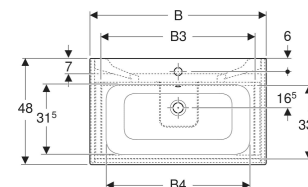

# Geberit Renova Plan Set Möbelwaschtisch schmaler Rand, mit Unterschrank, zwei Schubladen

## TECHNISCHE DATEN

Werkstoff

Sanitärkeramik /  
Hochverdichtete Dreischicht-  
Holzspanplatte

Schubladenbelastung max.

20 kg

Art.-Nr.	Farbe / Oberfläche	Hahnloch	Überlauf	B cm	B1 cm	B2 cm	B3 cm	B4 cm	Breite Waschtisch cm	H cm	T cm	VE1 St.
504.041.01.1 Neu	Waschtisch: weiß Korpus, Front: weiß / lackiert seidenglänzend	mittig	sichtbar, symmetrisch	100	98.8	93.4	89.8	94	100	62.1	48	1