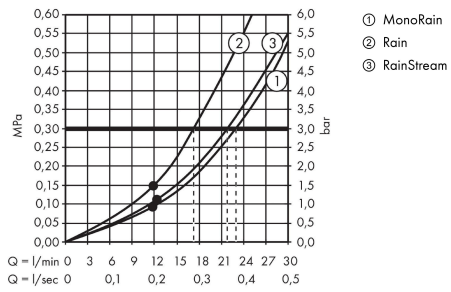

AXOR ShowerSolutions

Kopfbrause 460/300 3jet mit Deckenanschluss

Oberfläche: **Brushed Bronze** Artikelnummer: **35281140**

Beschreibung

Merkmale

- besteht aus: Kopfbrause, Deckenanschluss
- Brausekopfgrösse: 466 x 300 mm
- Strahlart: Rain, RainStream, MonoRain
- Durchflussmenge Rain (bei 3 bar): 17 l/min
- Durchflussmenge MonoRain (bei 3 Bar): 23 l/min
- Durchflussmenge RainStream (bei 3 bar): 22 l/min
- Maximale Durchflussmenge bei 3 bar: 23 l/min
- Mindestfließdruck: 1,5 bar
- Material Strahlscheibe: Metall
- Metalldeckenanschluss
- Deckenanschlusslänge: 100 mm
- Strahlscheibe zur Reinigung abnehmbar
- Kopfbrause zur Reinigung abnehmbar
- Montage: Deckenmontage
- Anschlussart: Grundkörper
- abgehängte Decke zwingend notwendig

Artikeldetails

TEAM-Nr. 758324.186
Preis exkl. MwSt. 4549.00 CHF

Technologie

Zertifikate / Nachhaltigkeit

Produktabbildung

Maßzeichnung

AXOR ShowerSolutions
Kopfbrause 460/300 3jet mit Deckenanschluss
 Oberfläche: **Brushed Bronze** Artikelnummer: **35281140**

Durchflussdiagramm

Die Verbrauchswerte wurden praxisnah mit den dazugehörigen Armaturen (Thermostat/Mischer/ Unterputzventil) gemessen.