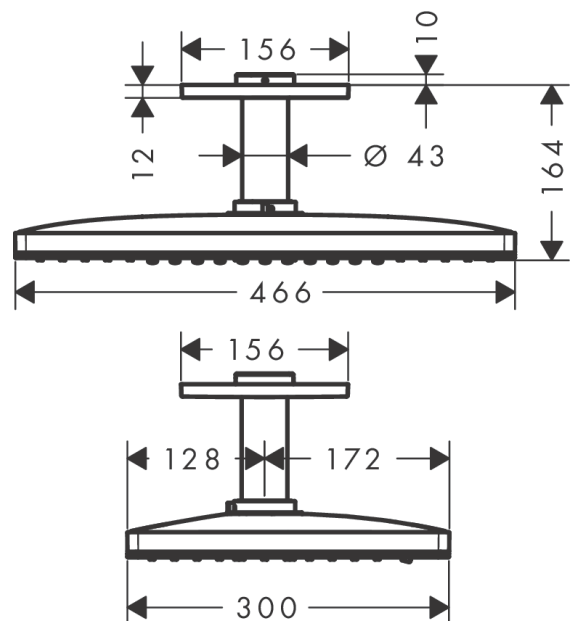

AXOR ShowerSolutions

Kopfbrause 460/300 3jet mit Deckenanschluss

Oberfläche: **Brushed Bronze** Artikelnummer: **35281140**

Beschreibung

Merkmale

- besteht aus: Kopfbrause, Deckenanschluss
- Brausekopfgrösse: 466 x 300 mm
- Strahlart: Rain, RainStream, MonoRain
- Durchflussmenge Rain (bei 3 bar): 17 l/min
- Durchflussmenge MonoRain (bei 3 Bar): 23 l/min
- Durchflussmenge RainStream (bei 3 bar): 22 l/min
- Maximale Durchflussmenge bei 3 bar: 23 l/min
- Mindestfließdruck: 1,5 bar
- Material Strahlscheibe: Metall
- Metalldeckenanschluss
- Deckenanschlusslänge: 100 mm
- Strahlscheibe zur Reinigung abnehmbar
- Kopfbrause zur Reinigung abnehmbar
- Montage: Deckenmontage
- Anschlussart: Grundkörper
- abgehängte Decke zwingend notwendig

Artikeldetails

TEAM-Nr. 758324.186
Preis exkl. MwSt. 4549.00 CHF

Technologie

Zertifikate / Nachhaltigkeit

Produktabbildung

Maßzeichnung

AXOR ShowerSolutions
Kopfbrause 460/300 3jet mit Deckenanschluss
 Oberfläche: **Brushed Bronze** Artikelnummer: **35281140**