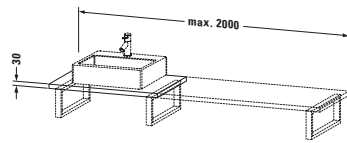

Konsole

Basis Angaben	
Langbezeichnung	Duravit L-Cube Konsole, Nussbaum gebürstet Matt, Rechteckig, Anzahl Ausschnitte: 1 – LC106C06969
Artikel Nr.	LC106C06969

Spezifikationen	
Anzahl Ausschnitte	1
Oberfläche	Echtholz furnier
Oberflächenbehandlung	Lackiert
Montage	
Montageart	Wandmontage
Einbauart	Vorwand
Farbe	
Farbwert	Nussbaum gebürstet
Glanzgrad	Matt
Material	
Material	Hochverdichtete Dreischicht-Holzspanplatte
Waschplatz	
Position Becken	Links / Rechts / Mitte
Anzahl Waschplätze	1

Features	
Hahnlochbohrungen möglich	✓

Lieferumfang	
Technische Dokumentation	
Inkl. Montageanleitung	digital und gedruckt

Logistik	
Artikelgewicht	16,5 kg
Verkaufsverpackung	
Art Verkaufsverpackung	Karton
Menge / Verkaufsverpackung	1 Stk.
Ab Werk verpackt	✓
Breite Verkaufsverpackung inkl. Artikel	615 mm
Höhe Verkaufsverpackung inkl. Artikel	2080 mm
Tiefe Verkaufsverpackung inkl. Artikel	140 mm
Gewicht Verkaufsverpackung inkl. Artikel	20,5 kg
Anzahl Packstücke	1

Vermaßung	
Breite / Länge	800 mm
Min. Variable Breite / Länge	800 mm
Max. Variable Breite / Länge	2000 mm
Höhe	30 mm
Tiefe / Breite	550 mm

Weitere Informationen finden Sie hier

<https://pro.duravit.de/p/LC106C06969>