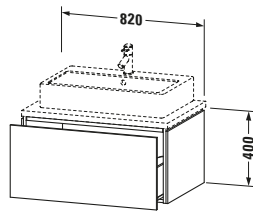

Konsolenwaschtischunterbau wandhängend

Basis Angaben	
Langbezeichnung	Duravit L-Cube Konsolenwaschtischunterbau wandhängend, Flanell Grau Hochglanz, Rechteckig, Anzahl Auszüge: 1, Tip-on Technik – LC581208989

Lieferumfang	
Montage	
Inkl. Befestigungsmaterial	✓
Technische Dokumentation	
Inkl. Montageanleitung	digital und gedruckt

Passende Produkte	
Passende Artikel	
	Raumsparsiphon # 005076 Universal
	Einrichtungssystem Set # UV0514 Universal

Spezifikationen	
Anzahl Auszüge	1
Für Anzahl Waschtische	1
Montagegrad	Montiert
Waschplatz	
Position Becken	Mitte
Montage	
Montageart	Konsolenmontage / Wandhängend / Wandmontage
Farbe	
Farbwert	Flanell Grau
Glanzgrad	Hochglanz
Front	
Farbwert Front	Flanell Grau
Glanzgrad Front	Hochglanz
Korpus	
Glanzgrad Korpus	Hochglanz
Material Korpus	Hochverdichtete MDF-Platte
Oberfläche Korpus	Lack
Griff	
Ausführung Griff	Grifflos

Logistik	
Artikelgewicht	24 kg
Verkaufsverpackung	
Art Verkaufsverpackung	Karton
Menge / Verkaufsverpackung	1 Stk.
Ab Werk verpackt	✓
Breite Verkaufsverpackung inkl. Artikel	630 mm
Höhe Verkaufsverpackung inkl. Artikel	860 mm
Tiefe Verkaufsverpackung inkl. Artikel	565 mm
Gewicht Verkaufsverpackung inkl. Artikel	28,5 kg
Anzahl Packstücke	1

Notwendige Artikel	
	Konsolle # LC103C L-Cube
	Konsolle # LC107C L-Cube
	Konsolle # LC102C L-Cube
	Konsolle # LC106C L-Cube

Vermaßung	
Breite / Länge	820 mm
Höhe	400 mm
Tiefe / Breite	547 mm
Min. Wandabstand	20 mm

Weitere Informationen finden Sie hier

<https://pro.duravit.de/p/LC581208989>

Features	
Tip-on Technik	✓
Einrichtungssystem	Optional
Selbsteinzug mit Dämpfung	✓