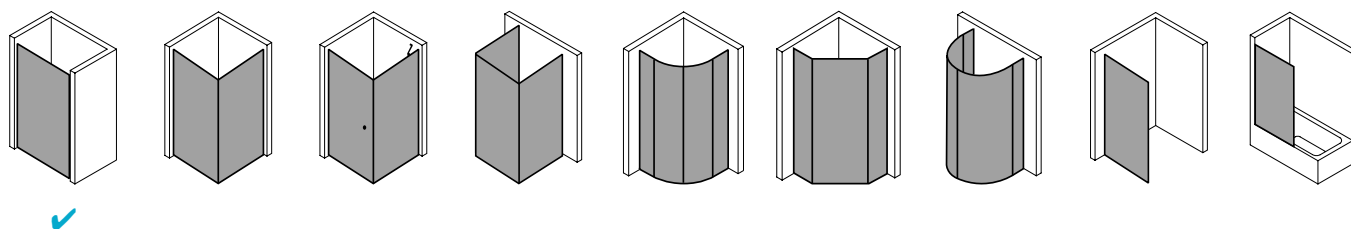

- Energiemanagement zertifiziert nach DIN EN 50001:2011.

Technische Daten

Höhe	2000 mm
Breite	1400 mm
Tiefe	31 mm
Oberfläche	Silber Hochglanz
Glas	ESG SR Opaco
Beschichtung	CLEAN
Wanneneinbaumaß	1.380-1.410 mm
Anschlag	links
Türart	

Einbausituation