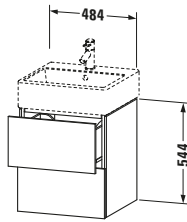

## Waschtischunterbau wandhängend

Basis Angaben	
Langbezeichnung	Duravit L-Cube Waschtischunterbau wandhängend, Schwarz Hochglanz, Rechteckig, Anzahl Schubkästen: 2, Tip-on Technik – LC627404040

Lieferumfang	
<b>Montage</b>	
Inkl. Befestigungsmaterial	✓
<b>Technische Dokumentation</b>	
Inkl. Montageanleitung	digital und gedruckt

Features	
Tip-on Technik	✓
Selbsteinzug mit Dämpfung	✓

Logistik	
Artikelgewicht	23,1 kg
<b>Verkaufsverpackung</b>	
Art Verkaufsverpackung	Karton
Menge / Verkaufsverpackung	1 Stk.
Ab Werk verpackt	✓
Breite Verkaufsverpackung inkl. Artikel	540 mm
Höhe Verkaufsverpackung inkl. Artikel	1260 mm
Tiefe Verkaufsverpackung inkl. Artikel	510 mm
Gewicht Verkaufsverpackung inkl. Artikel	26,5 kg
Anzahl Packstücke	1

Vermaßung	
Breite / Länge	484 mm
Höhe	544 mm
Tiefe / Breite	459 mm
Min. Wandabstand	0 mm

Passende Produkte	
<b>Passende Artikel</b>	
	Waschtisch # 235050 Vero Air
	Raumsparsiphon # 005076 Universal
<b>Notwendige Artikel</b>	
	Waschtisch # 235050 Vero Air