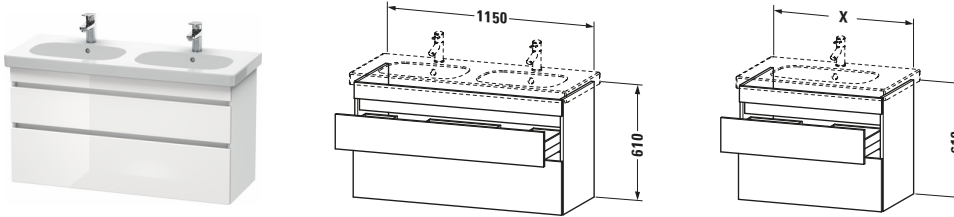

DuraStyle # DS648602218

Design by Matteo Thun & Antonio Rodriguez

Waschtischunterbau wandhängend

Basis Angaben	
Langbezeichnung	Duravit DuraStyle Waschtischunterbau wandhängend, Weiß Hochglanz, Rechteckig, Anzahl Schubkästen: 2 – DS648602218

Lieferumfang	
Montage	
Inkl. Befestigungsmaterial	✓
Technische Dokumentation	
Inkl. Montageanleitung	digital und gedruckt

Weitere Informationen finden Sie hier

<https://pro.duravit.de/p/DS648602218>

Spezifikationen	
Anzahl Schubkästen	2
Für Anzahl Waschtische	1
Montagegrad	Montiert
Waschplatz	
Position Becken	Mitte
Montage	
Montageart	Montage unter Waschtisch / Wandhängend / Wandmontage
Farbe	
Farbwert	Weiß
Glanzgrad	Hochglanz
Front	
Farbwert Front	Weiß
Glanzgrad Front	Hochglanz
Korpus	
Glanzgrad Korpus	Matt
Material Korpus	Hochverdichtete Dreischicht-Holzspanplatte
Oberfläche Korpus	Dekor
Griff	
Ausführung Griff	Grifflos

Vermaßung	
Breite / Länge	1150 mm
Höhe	610 mm
Tiefe / Breite	453 mm
Min. Wandabstand	0 mm

Passende Produkte	
Passende Artikel	
	Inneneinteilung # UV9845 Universal
	Doppelwaschtisch # 034812 D-Code
Notwendige Artikel	
	Doppelwaschtisch # 034812 D-Code

Features	
Inneneinteilung	Optional
Selbsteinzug mit Dämpfung	✓
Siphonausschnitt	✓
Schürze	✓