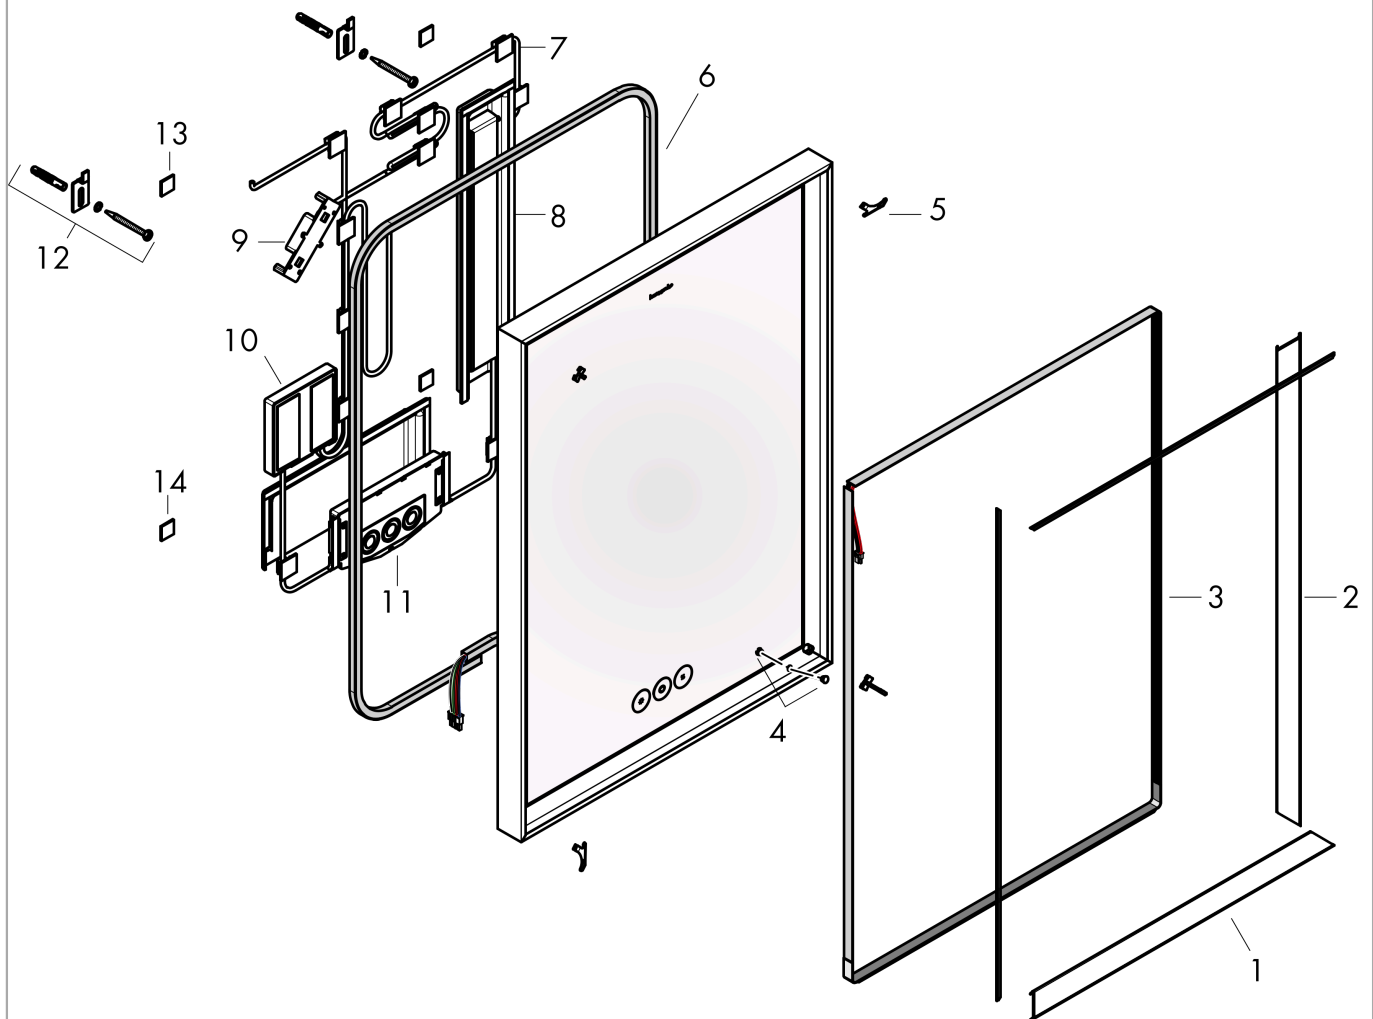

Xarita E
Spiegel mit LED-Beleuchtung 1000/50 kapazitiver Berührungssensor
Oberfläche: **Matt White** Artikelnummer: **54986700**

Explosionszeichnung

Baujahr: >05/23

Xarita E

Spiegel mit LED-Beleuchtung 1000/50 kapazitiver Berührungssensor

Oberfläche: **Matt White** Artikelnummer: **54986700**

Ersatzteilliste

Baujahr: >05/23

Pos.	Beschreibung	Artikelnummer	Preis	VE
1	PMMA-Profil	87542000	88.55 CHF	1
2	PMMA-Profil	87546000	58.70 CHF	1
3	LED Lichtband	87515000	783.75 CHF	1
4	Abdeckung	87501000	28.95 CHF	1
5	Abdeckung	87530000	36.95 CHF	1
6	Hintergrundbeleuchtung	87524000	554.55 CHF	1
7	Kabelhalter	87554000	45.85 CHF	1
8	Transformator	87497000	411.85 CHF	1
9	Anschlußdose	87556000	45.85 CHF	1
10	Abdeckung	87550000	72.55 CHF	1
11	Steuergerät	87499000	411.85 CHF	1
12	Befestigungssatz	87551000	36.95 CHF	1
13	Abstandhalter	87553000	28.95 CHF	1
14	Aushängeschutz	87552000	28.95 CHF	1