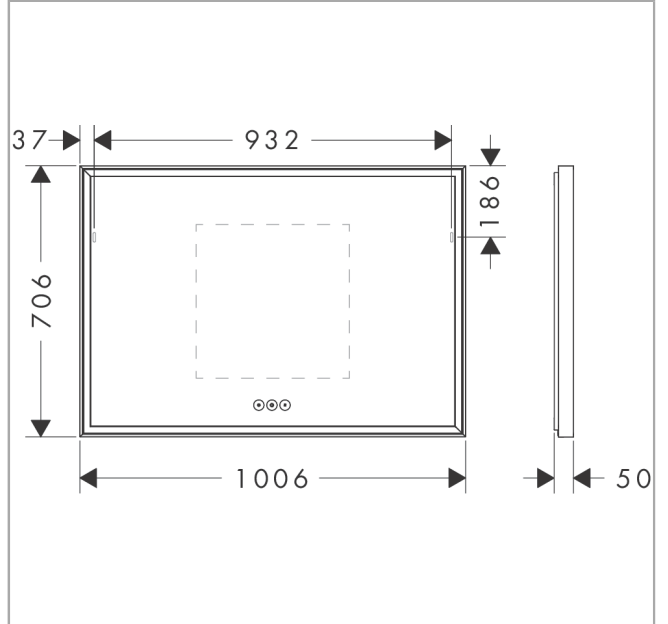

Xarita E

Spiegel mit LED-Beleuchtung 1000/50 kapazitiver Berührungssensor

Oberfläche: **Matt White** Artikelnummer: **54986700**

Beschreibung

Merkmale

- Material: Spiegelglas
- Material Rahmen: Aluminium
- Oberflächenmaterial: Pulverlack
- MoistureProof: langlebiges Material
- SmartTouch: Lichtsteuerung über kapazitiven Sensor, Sensorschalter in der Spiegelfläche
- Lichtstrom: 7900 lm
- Leistung Leuchtmittel: 78 W
- Leuchtmittel: LED, austauschbar
- direktes LED Licht mit 5 verschiedenen Farbtemperaturenabstufungen
- Farbtemperatur: 2700 - 6500 K
- LED Lebensdauer: > 50.000 Stunden
- direktes LED Licht: Energieeffizienzklasse C, indirektes RGB LED Licht: Energieeffizienzklasse G
- stufenlos dimmbar
- AntiFog: mit Spiegelheizung
- Auto-off Funktion: verfügt über eine Abschaltautomatik für alle Funktionen
- mit Memory Funktion: Dimming, Farbtemperatur und RGB LED Einstellungen
- Eingangsspannung: 220 - 240 V AC / 50/60 Hz
- Ausgangsspannung: 24 V DC
- Schutzart: IP44
- mit Befestigungsmaterial
- verdeckte Befestigung
- Wandmontage
- Masse: 1000/700/50

Produktabbildung

Maßzeichnung

Xarita E
Spiegel mit LED-Beleuchtung 1000/50 kapazitiver Berührungssensor
 Oberfläche: **Matt White** Artikelnummer: **54986700**

Einbaubeispiel

Xarita E
Spiegel mit LED-Beleuchtung 1000/50 kapazitiver Berührungssensor
 Oberfläche: **Matt White** Artikelnummer: **54986700**