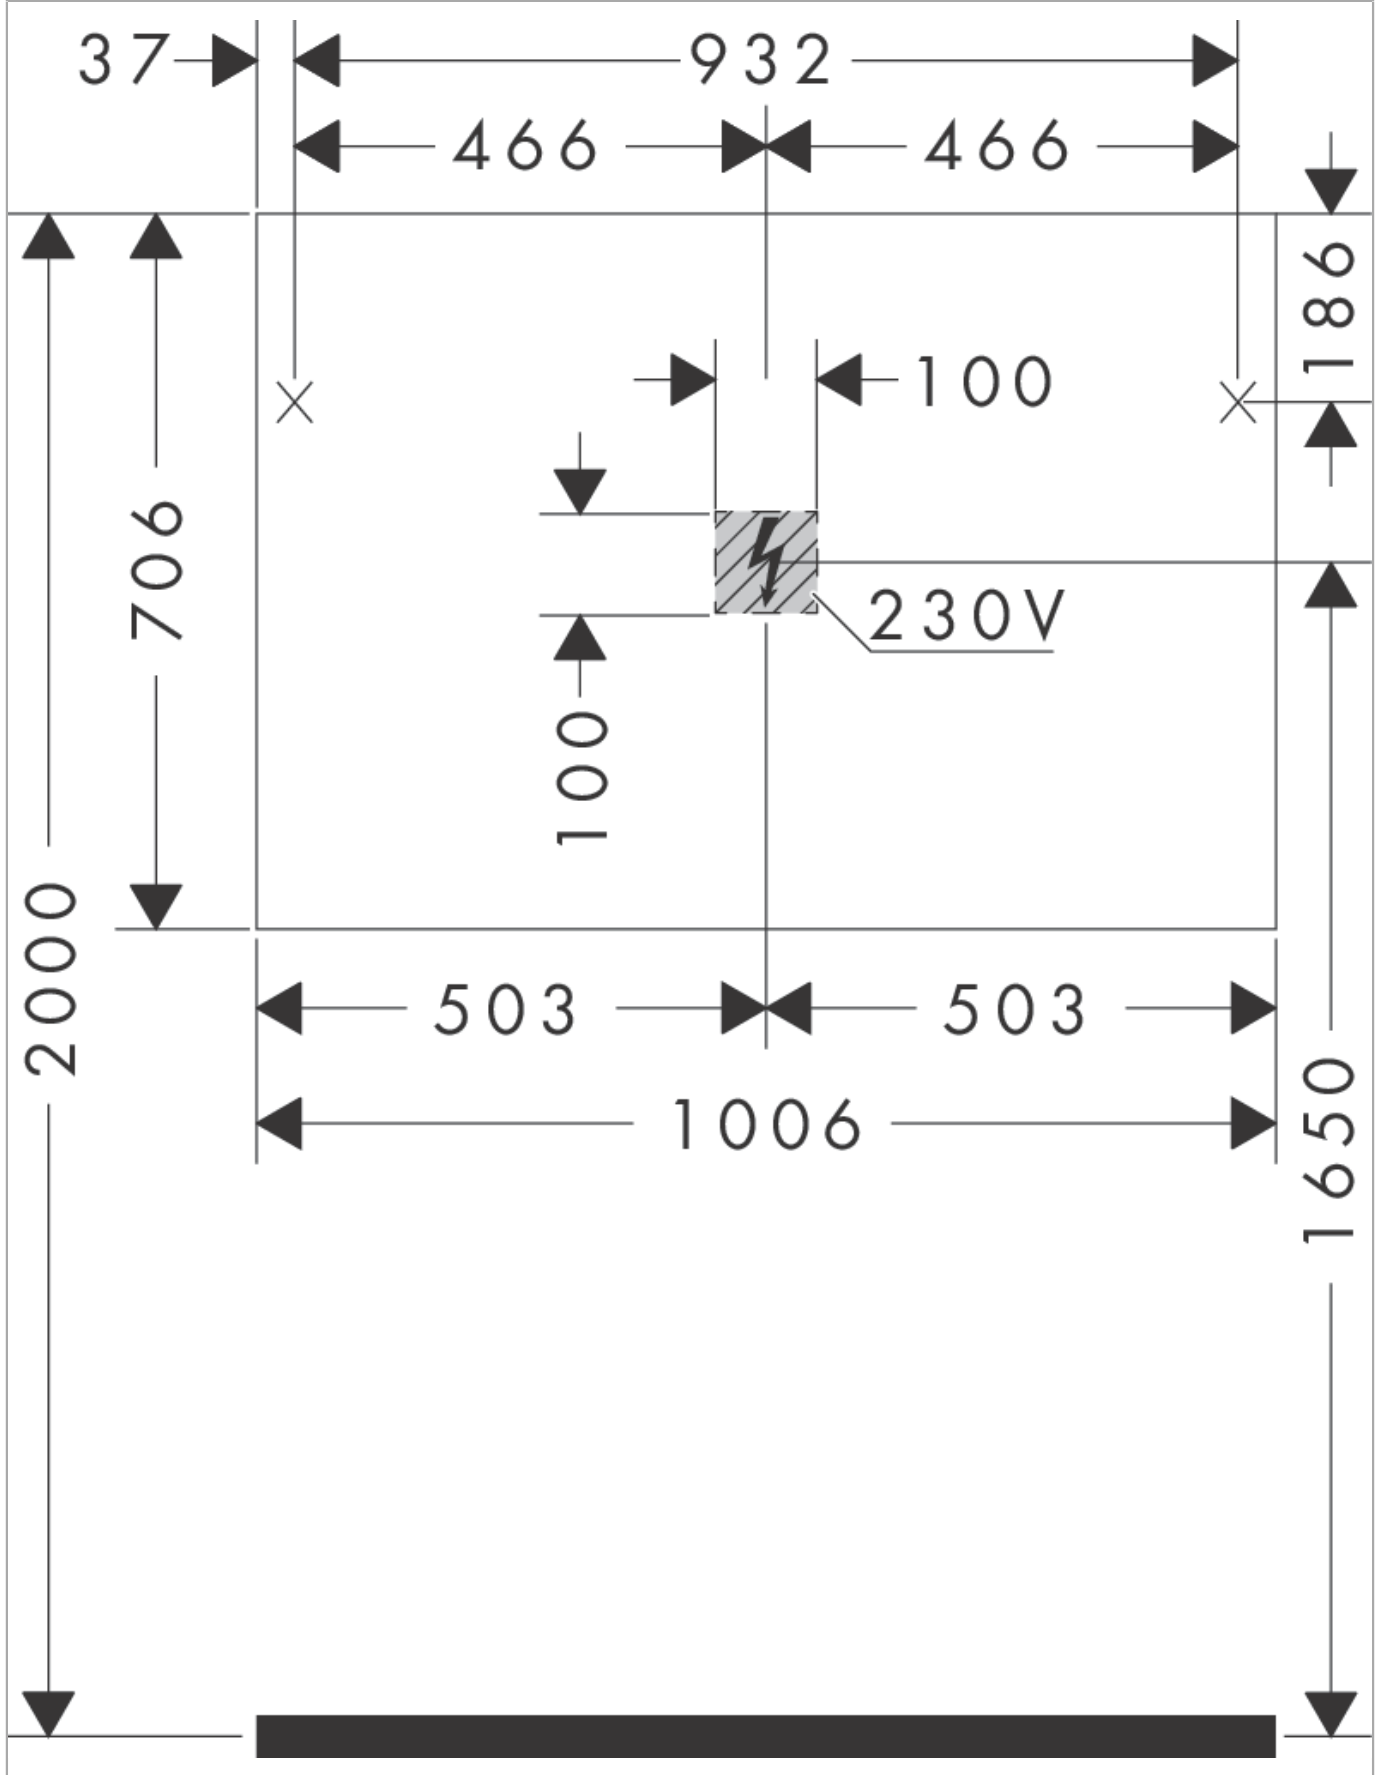

Xarita E

Spiegel mit LED-Beleuchtung 1000/50 kapazitiver Berührungssensor

Oberfläche: **Matt White** Artikelnummer: **54986700**

Beschreibung

Merkmale

- Material: Spiegelglas
- Material Rahmen: Aluminium
- Oberflächenmaterial: Pulverlack
- MoistureProof: langlebiges Material
- SmartTouch: Lichtsteuerung über kapazitiven Sensor, Sensorschalter in der Spiegelfläche
- Lichtstrom: 7900 lm
- Leistung Leuchtmittel: 78 W
- Leuchtmittel: LED, austauschbar
- direktes LED Licht mit 5 verschiedenen Farbtemperaturenabstufungen
- Farbtemperatur: 2700 - 6500 K
- LED Lebensdauer: > 50.000 Stunden
- direktes LED Licht: Energieeffizienzklasse C, indirektes RGB LED Licht: Energieeffizienzklasse G
- stufenlos dimmbar
- AntiFog: mit Spiegelheizung
- Auto-off Funktion: verfügt über eine Abschaltautomatik für alle Funktionen
- mit Memory Funktion: Dimming, Farbtemperatur und RGB LED Einstellungen
- Eingangsspannung: 220 - 240 V AC / 50/60 Hz
- Ausgangsspannung: 24 V DC
- Schutzart: IP44
- mit Befestigungsmaterial
- verdeckte Befestigung
- Wandmontage
- Masse: 1000/700/50

Produktabbildung

Maßzeichnung

Xarita E
Spiegel mit LED-Beleuchtung 1000/50 kapazitiver Berührungssensor
 Oberfläche: **Matt White** Artikelnummer: **54986700**

Einbaubeispiel

Xarita E
Spiegel mit LED-Beleuchtung 1000/50 kapazitiver Berührungssensor
 Oberfläche: **Matt White** Artikelnummer: **54986700**