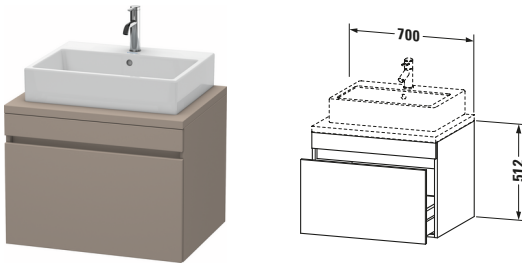

Konsolenwaschtischunterbau wandhängend

Basis Angaben	
Langbezeichnung	Duravit DuraStyle Konsolenwaschtischunterbau wandhängend, Basalt Matt, Rechteckig, Anzahl Auszüge: 1 – DS531104343

Spezifikationen	
Anzahl Auszüge	1
Für Anzahl Waschtische	1
Montagegrad	Montiert
Waschplatz	
Position Becken	Mitte
Montage	
Montageart	Konsolenmontage / Wandhängend / Wandmontage
Farbe	
Farbwert	Basalt
Glanzgrad	Matt
Front	
Farbwert Front	Basalt
Glanzgrad Front	Matt
Korpus	
Glanzgrad Korpus	Matt
Material Korpus	Hochverdichtete Dreischicht-Holzspanplatte
Oberfläche Korpus	Dekor
Griff	
Ausführung Griff	Grifflos

Features	
Inneneinteilung	Optional
Selbsteinzug mit Dämpfung	✓

Lieferumfang	
Montage	
Inkl. Befestigungsmaterial	✓
Technische Dokumentation	
Inkl. Montageanleitung	digital und gedruckt

Logistik	
Artikelgewicht	22,1 kg
Verkaufsverpackung	
Art Verkaufsverpackung	Karton
Menge / Verkaufsverpackung	1 Stk.
Ab Werk verpackt	✓
Breite Verkaufsverpackung inkl. Artikel	721 mm
Höhe Verkaufsverpackung inkl. Artikel	760 mm
Tiefe Verkaufsverpackung inkl. Artikel	625 mm
Gewicht Verkaufsverpackung inkl. Artikel	28,5 kg
Anzahl Packstücke	1

Vermaßung	
Breite / Länge	700 mm
Höhe	512 mm
Tiefe / Breite	548 mm
Min. Wandabstand	20 mm

Passende Produkte	
Passende Artikel	
	Raumsparsiphon # 005076 Universal
	Inneneinteilung # UV9846 Universal
Notwendige Artikel	
	Konsole # DS103C DuraStyle
	Konsole # DS107C DuraStyle
	Konsole # DS102C DuraStyle
	Konsole # DS106C DuraStyle