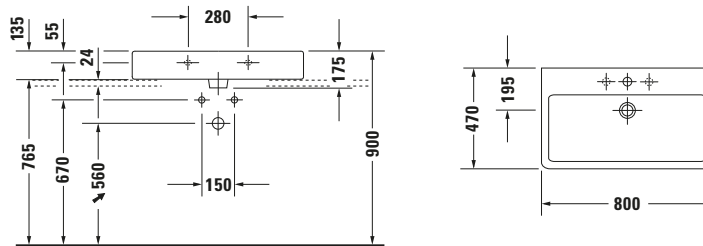

Waschtisch

Basis Angaben

Langbezeichnung	Duravit Vero Waschtisch 800 mm Weiß Hochglanz, Hahnlochbank, Anzahl Hahnlöcher pro Waschplatz: 1, Überlauf, Geschliffen – 04548000271
-----------------	---

Passende Produkte
Passende Artikel

	Push-open Ventil # 0050524600 Universal
	Push-open Ventil # 005052 Universal
	Designsiphon # 005036 Universal

Spezifikationen
Farbe

Farbwert	Weiß
Innenfarbe	Weiß
Aussenfarbe	Weiß
Glanzgrad	Hochglanz
Glanzgrad Innen	Hochglanz
Glanzgrad Außen	Hochglanz

Überlauf

Überlauf	✓
----------	---

Waschplatz

Anzahl Hahnlöcher pro Waschplatz	1
----------------------------------	---

Material

Material	Keramik
----------	---------

Beschreibungstexte

Ausschreibungstext	Duravit Vero Waschtisch Weiß Hochglanz 800 mm, Designer: Duravit, Sanitärkeramik, Wandhängend-Aufsatz, Überlauf, Position Ablauf: Mitte, Geschliffen, Ablagefläche: Hahnlochbank, Anzahl Becken: 1, Beckenform: Rechteckig, Position Becken: Mitte, Position Hahnloch: Mitte, Weiß Hochglanz, Geeignet für Möbel, Hahnlochbank, CE-Kennzeichen-1: EN 14688, EAN Nr.: 4021534286063, Artikelgewicht: 20,9 kg, Beckenbreite: 730 mm, Beckentiefe: 310 mm, Abmessungen (Breite / Länge x Tiefe / Breite x Höhe): 800 x 470 x 175 mm, WonderGliss, Artikel Nr.: 04548000271
--------------------	---