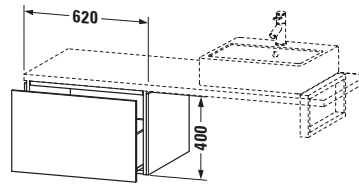

Unterschrank für Konsole

Basis Angaben	
Langbezeichnung	Duravit L-Cube Unterschrank für Konsole, Weiß Hochglanz, Rechteckig, Anzahl Auszüge: 1, Tip-on Technik – LC583308585
Artikel Nr.	LC583308585

Lieferumfang	
Montage	
Inkl. Befestigungsmaterial	✓
Technische Dokumentation	
Inkl. Montageanleitung	digital und gedruckt

Vermaßung	
Breite / Länge	620 mm
Höhe	400 mm
Tiefe / Breite	547 mm
Min. Wandabstand	20 mm

Spezifikationen	
Anzahl Auszüge	1
Montagegrad	Montiert
Montage	
Montageart	Konsolenmontage / Wandhängend / Wandmontage
Farbe	
Farbwert	Weiß
Glanzgrad	Hochglanz
Front	
Farbwert Front	Weiß
Glanzgrad Front	Hochglanz
Material Front	Hochverdichtete MDF-Platte
Korpus	
Farbwert Korpus	Weiß
Glanzgrad Korpus	Hochglanz
Material Korpus	Hochverdichtete MDF-Platte
Oberfläche Korpus	Lack
Griff	
Ausführung Griff	Grifflos

Features	
Tip-on Technik	✓
Einrichtungssystem	Optional
Selbsteinzug mit Dämpfung	✓

Logistik	
Artikelgewicht	21,3 kg
Verkaufsverpackung	
Art Verkaufsverpackung	Karton
Menge / Verkaufsverpackung	1 Stk.
Ab Werk verpackt	✓
Breite Verkaufsverpackung inkl. Artikel	620 mm
Höhe Verkaufsverpackung inkl. Artikel	700 mm
Tiefe Verkaufsverpackung inkl. Artikel	550 mm
Gewicht Verkaufsverpackung inkl. Artikel	25 kg
Anzahl Packstücke	1

Passende Produkte	
Passende Artikel	
	Einrichtungssystem Set # UV0520 Universal
Notwendige Artikel	
	Konsole # LC103C L-Cube
	Konsole # LC107C L-Cube
	Konsole # LC102C L-Cube
	Konsole # LC106C L-Cube

Weitere Informationen finden Sie hier

<https://pro.duravit.de/p/LC583308585>