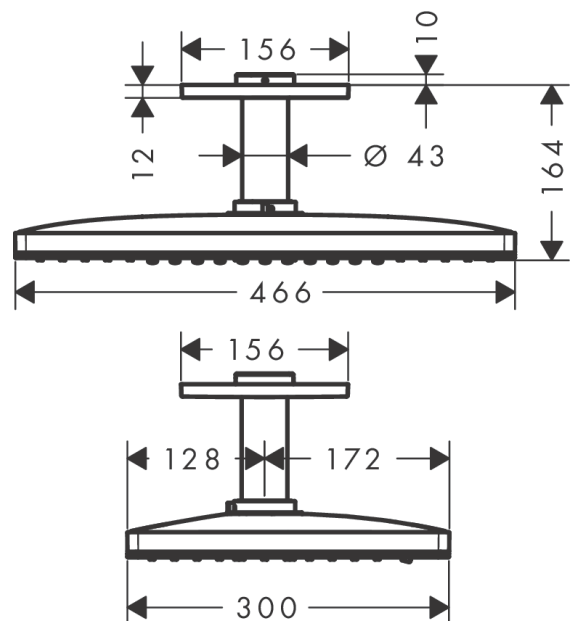

AXOR ShowerSolutions

Kopfbrause 460/300 3jet mit Deckenanschluss

Oberfläche: **Polished Black Chrome** Artikelnummer: **35281330**

Beschreibung

Merkmale

- besteht aus: Kopfbrause, Deckenanschluss
- Brausekopfgrösse: 466 x 300 mm
- Strahlart: Rain, RainStream, MonoRain
- Durchflussmenge Rain (bei 3 bar): 17 l/min
- Durchflussmenge MonoRain (bei 3 Bar): 23 l/min
- Durchflussmenge RainStream (bei 3 bar): 22 l/min
- Maximale Durchflussmenge bei 3 bar: 23 l/min
- Mindestfließdruck: 1,5 bar
- Material Strahlscheibe: Metall
- Metalldeckenanschluss
- Deckenanschlusslänge: 100 mm
- Strahlscheibe zur Reinigung abnehmbar
- Kopfbrause zur Reinigung abnehmbar
- Montage: Deckenmontage
- Anschlussart: Grundkörper
- abgehängte Decke zwingend notwendig

Artikeldetails

TEAM-Nr. 758324.283
Preis exkl. MwSt. 4549.00 CHF

Technologie

Zertifikate / Nachhaltigkeit

Produktabbildung

Maßzeichnung

AXOR ShowerSolutions

Kopfbrause 460/300 3jet mit Deckenanschluss

Oberfläche: **Polished Black Chrome** Artikelnummer: **35281330**

Durchflussdiagramm

Die Verbrauchswerte wurden praxisnah mit den dazugehörigen Armaturen (Thermostat/Mischer/ Unterputzventil) gemessen.