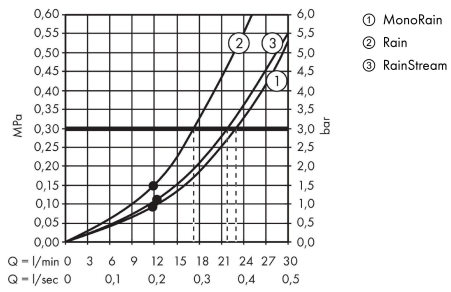

AXOR ShowerSolutions

Kopfbrause 460/300 3jet mit Deckenanschluss

Oberfläche: **Polished Black Chrome** Artikelnummer: **35281330**

Beschreibung

Merkmale

- besteht aus: Kopfbrause, Deckenanschluss
- Brausekopfgrösse: 466 x 300 mm
- Strahlart: Rain, RainStream, MonoRain
- Durchflussmenge Rain (bei 3 bar): 17 l/min
- Durchflussmenge MonoRain (bei 3 Bar): 23 l/min
- Durchflussmenge RainStream (bei 3 bar): 22 l/min
- Maximale Durchflussmenge bei 3 bar: 23 l/min
- Mindestfließdruck: 1,5 bar
- Material Strahlscheibe: Metall
- Metalldeckenanschluss
- Deckenanschlusslänge: 100 mm
- Strahlscheibe zur Reinigung abnehmbar
- Kopfbrause zur Reinigung abnehmbar
- Montage: Deckenmontage
- Anschlussart: Grundkörper
- abgehängte Decke zwingend notwendig

Artikeldetails

TEAM-Nr. 758324.283
Preis exkl. MwSt. 4549.00 CHF

Technologie

Zertifikate / Nachhaltigkeit

Produktabbildung

Maßzeichnung

AXOR ShowerSolutions

Kopfbrause 460/300 3jet mit Deckenanschluss

Oberfläche: **Polished Black Chrome** Artikelnummer: **35281330**

Durchflussdiagramm

Die Verbrauchswerte wurden praxisnah mit den dazugehörigen Armaturen (Thermostat/Mischer/ Unterputzventil) gemessen.