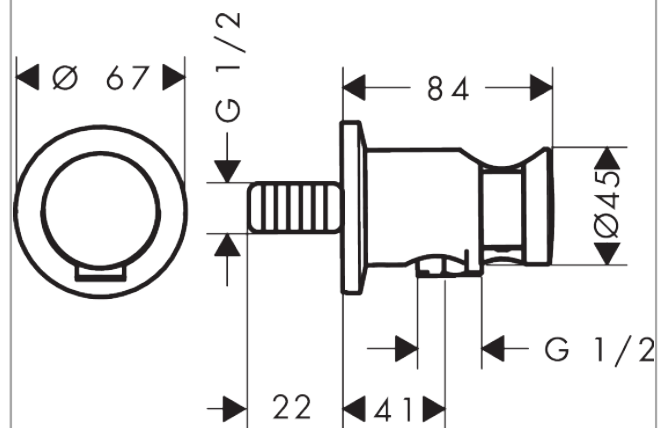

AXOR One

Portereinheit rund

Oberfläche: **Brushed Bronze** Artikelnummer: **48780140**

Beschreibung

Merkmale

- für Brauseschläuche mit einer konischen Mutter
- integrierte Brausehalterfunktion
- maximale Durchflussmenge bei 3 bar: 15 l/min
- Metall
- mit Rückflussverhinderer
- Anschlussart: G 1/2

Produktabbildung

Maßzeichnung

Durchflussdiagramm