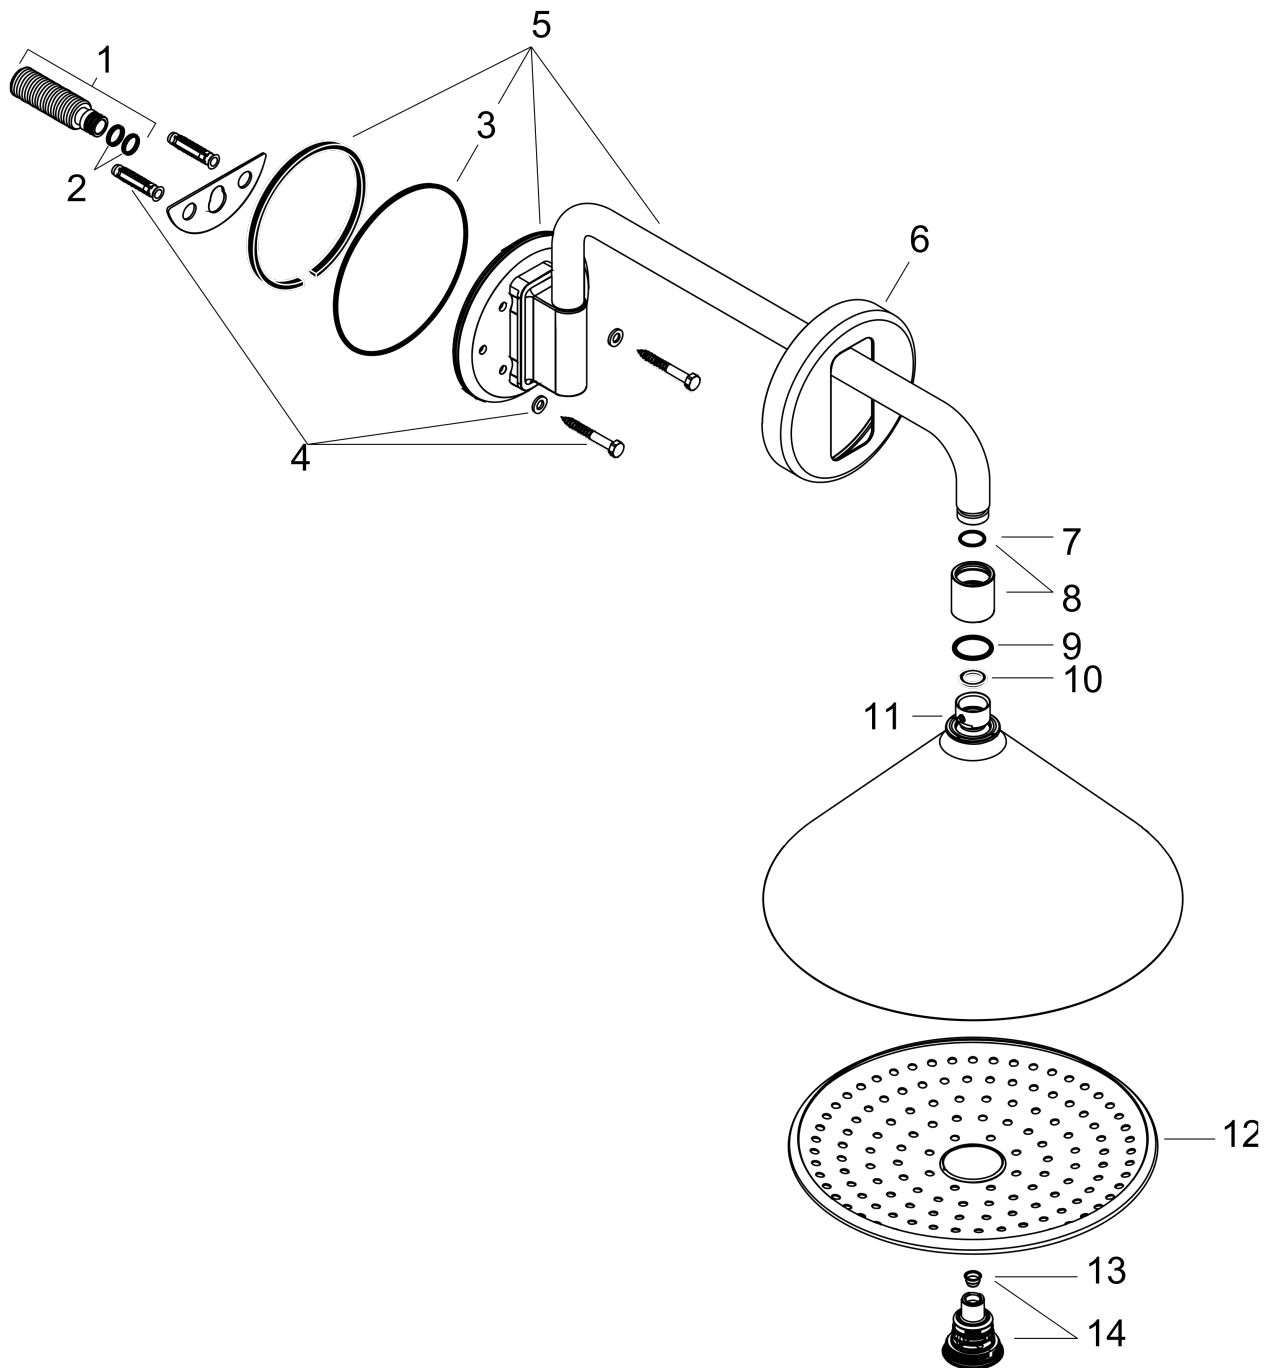

### Kopfbrause 240 2jet mit Brausearm

Oberfläche: **Polished Gold Optic** Artikelnummer: **26021990**

#### Maßzeichnung

**AXOR Showers/Front**  
**Kopfbrause 240 2jet mit Brausearm**  
 Oberfläche: **Polished Gold Optic** Artikelnummer: **26021990**

**Durchflussdiagramm**

Die Verbrauchswerte wurden praxisnah mit den dazugehörigen Armaturen (Thermostat/Mischer/Unterputzventil) gemessen.

**AXOR Showers/Front**  
**Kopfbrause 240 2jet mit Brausearm**  
 Oberfläche: **Polished Gold Optic** Artikelnummer: **26021990**

Explosionszeichnung

Baujahr: >11/16

**AXOR Showers/Front**  
**Kopfbrause 240 2jet mit Brausearm**  
 Oberfläche: **Polished Gold Optic** Artikelnummer: **26021990**

## Ersatzteilliste

Baujahr: >11/16

Pos.	Beschreibung	Artikelnummer	Preis	VE
1	Anschlußnippel G½	92195000	58.70 CHF	1
2	O-Ring 11x2	98127000	3.25 CHF	1
3	O-Ring 100x2,5	98417000	11.90 CHF	1
4	Befestigungssatz	95430000	36.95 CHF	1
5	Brausearm	92194990	831.80 CHF	1
6	Rosette	92193990	249.70 CHF	1
7	O-Ring 21x3	98182000	5.40 CHF	1
8	Dekorring	92203990	193.00 CHF	1
9	O-Ring 27x3	92503000	18.80 CHF	1
10	Dichtung	98058000	3.25 CHF	1
11	Madenschraube M4x6	97767000	3.25 CHF	1
12	Strahlscheibe kpl.	92192990	154.90 CHF	1
13	Sieb	97735000	3.25 CHF	1
14	Umsteller kpl.	92387990	88.00 CHF	1
a	Brausearm kpl.	92318990	1175.60 CHF	1
b	Grundkörper	26909180	-	1