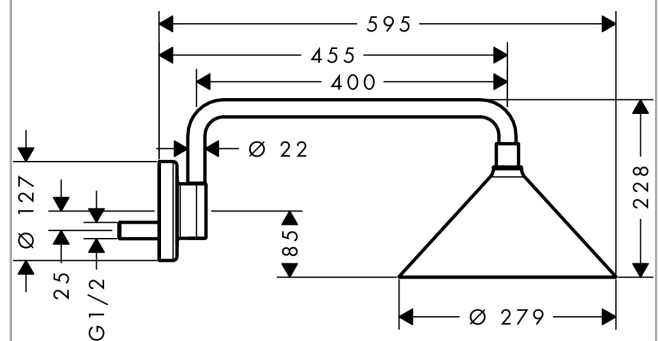

##### Merkmale

- besteht aus: Kopfbrause, Brausearm
- Brausekopfgrösse: 279 mm
- Strahlart: Rain, RainAir
- Durchflussmenge Rain (bei 3 bar): 15 l/min
- Durchflussmenge RainAir (bei 3 Bar): 15 l/min
- Funktion ab: 8 l/min
- Maximale Durchflussmenge bei 3 bar: 15 l/min
- Mindestfließdruck: 1 bar
- Select Umstellung an der Kopfbrause
- Kugelgelenk: Kopfbrause im Winkel verstellbar
- Material Strahlscheibe: Metall
- Brausearmlänge: 400 mm
- Brausearm horizontal schwenkbar um 150°
- Strahlscheibe zur Reinigung abnehmbar
- Montage: Wand
- Anschlussgewinde: G 1/2

#### Maßzeichnung

**AXOR Showers/Front**  
**Kopfbrause 240 2jet mit Brausearm**  
 Oberfläche: **Polished Gold Optic** Artikelnummer: **26021990**

**Durchflussdiagramm**

Die Verbrauchswerte wurden praxisnah mit den dazugehörigen Armaturen (Thermostat/Mischer/Unterputzventil) gemessen.