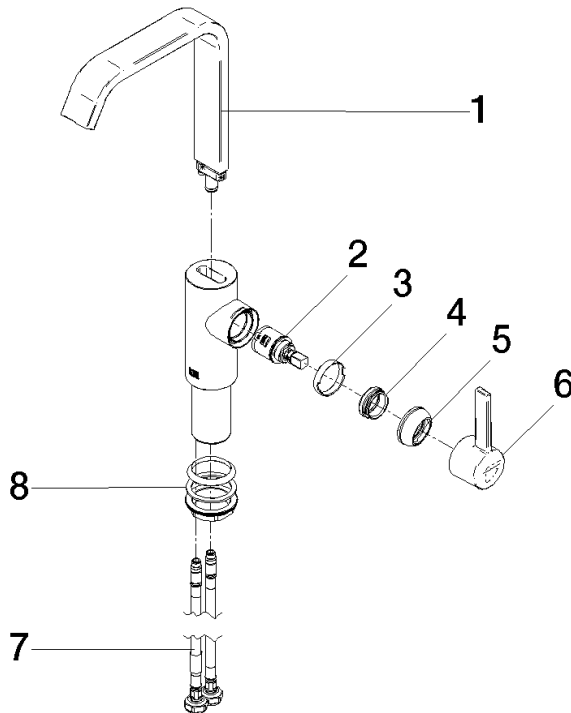

**IMO Waschtisch-Einhandbatterie mit hohem Auslauf ohne Ablaufgarnitur -  
Chrom gebürstet**

IMO

33 526 671 Produktversion ab 01.04.2024

- Ausladung 165 mm
- starrer Auslauf
- rechteckiger luftangereicherter Strahl
- Armaturenhöhe 278 mm
- Höhe bis Luftsprudler 235 mm
- Bohrungsdurchmesser 35 mm
- 2x Druckschlauch M 8 x 1 eingeschraubt, dichtheitsgeprüft
- Durchfluss max. 4,6 l/min
- bleifrei
- Dieses Produkt leistet einen Beitrag zur Erfüllung der Vorgaben von nachhaltigen Gebäudezertifizierungen, z.B. LEED®, BREEAM®, DGNB

Ersatzteile für die  
anderen  
Oberflächenvarianten  
finden Sie hier:  
Chrom

**Ersatzteilstückliste**

Nr.	Artikelnummer	Benennung	Verbaumenge	Lieferzeit
7	04 30 04 100 00 90	Druckschlauch M8x1 x 3/8" x 420 mm -	2,00	2
5	90 28 30 061 00-93	Haube	1,00	-
Ersatzteil nicht mehr bestellbar, bitte bestellen Sie den Nachfolgeartikel				
6	90 20 67 027 00-93	Hebel Hebel 34 x 110 x 40 mm - Chrom gebürstet	1,00	20
1	90 28 22 404 00-93	Auslauf 32,2 x 197,6 x 175,8 - Chrom gebürstet	1,00	20
8	04 23 10 044 07 90	Befestigungssatz mit Dichtungen M34 x 1 -	1,00	2
2	90 15 05 042 00 90	Kartusche Ø 25 x 52 mm -	1,00	2
4	09 24 04 266 90	Befestigung Ø 28 x 10,8 mm -	1,00	2
3	90 23 10 128 00 90	Mutter Kontermutter -	1,00	2