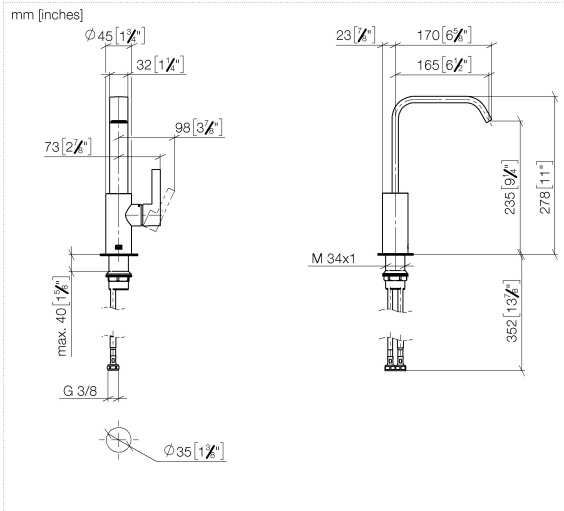

33 526 671 Produktversion ab 01.04.2024