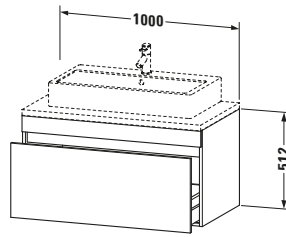

Konsolenwaschtischunterbau wandhängend

Basis Angaben	
Langbezeichnung	Duravit DuraStyle Konsolenwaschtischunterbau wandhängend, Nussbaum dunkel Matt, Rechteckig, Anzahl Auszüge: 1 – DS531402121

Lieferumfang	
Montage	
Inkl. Befestigungsmaterial	✓
Technische Dokumentation	
Inkl. Montageanleitung	digital und gedruckt

Passende Produkte	
Passende Artikel	
	Raumsparsiphon # 005076 Universal
	Inneneinteilung # UV9846 Universal

Spezifikationen	
Anzahl Auszüge	1
Für Anzahl Waschtische	1
Montagegrad	Montiert
Waschplatz	
Position Becken	Mitte
Montage	
Montageart	Konsolenmontage / Wandhängend / Wandmontage
Farbe	
Farbwert	Nussbaum dunkel
Glanzgrad	Matt
Front	
Farbwert Front	Nussbaum dunkel
Glanzgrad Front	Matt
Korpus	
Glanzgrad Korpus	Matt
Material Korpus	Hochverdichtete Dreischicht-Holzspanplatte
Oberfläche Korpus	Dekor
Griff	
Ausführung Griff	Grifflos

Logistik	
Artikelgewicht	28 kg
Verkaufsverpackung	
Art Verkaufsverpackung	Karton
Menge / Verkaufsverpackung	1 Stk.
Ab Werk verpackt	✓
Breite Verkaufsverpackung inkl. Artikel	670 mm
Höhe Verkaufsverpackung inkl. Artikel	1070 mm
Tiefe Verkaufsverpackung inkl. Artikel	630 mm
Gewicht Verkaufsverpackung inkl. Artikel	35 kg
Anzahl Packstücke	1

Notwendige Artikel	
	Konsole # DS103C DuraStyle
	Konsole # DS107C DuraStyle
	Konsole # DS102C DuraStyle
	Konsole # DS106C DuraStyle

Vermaßung	
Breite / Länge	1000 mm
Höhe	512 mm
Tiefe / Breite	548 mm
Min. Wandabstand	20 mm

Weitere Informationen finden Sie hier

<https://pro.duravit.de/p/DS531402121>