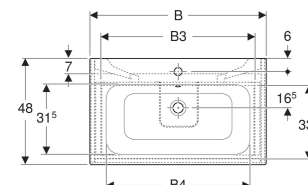

# Geberit Renova Plan Set Möbelwaschtisch schmaler Rand, mit Unterschrank, zwei Schubladen

## TECHNISCHE DATEN

Werkstoff

Sanitärkeramik /  
Hochverdichtete Dreischicht-  
Holzspanplatte

Schubladenbelastung max.

20 kg

<i>Art.-Nr.</i>	<i>Farbe / Oberfläche</i>	<i>Hahnloch</i>	<i>Überlauf</i>	<i>B</i> cm	<i>B1</i> cm	<i>B2</i> cm	<i>B3</i> cm	<i>B4</i> cm	<i>Breite Waschtisch</i> cm	<i>H</i> cm	<i>T</i> cm	<i>VE1</i> St.
504.038.00.8 Neu	Waschtisch: weiß / KeraTect Korpus, Front: weiß / lackiert seidenmatt	mittig	sichtbar, symmetrisch	55	53.8	48.4	41.4	49	55	62.1	48	1