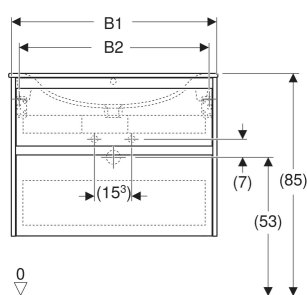

# Geberit Renova Plan Set Möbelwaschtisch schmaler Rand, mit Unterschrank, zwei Schubladen

## TECHNISCHE DATEN

Werkstoff

Sanitärkeramik /  
Hochverdichtete Dreischicht-  
Holzspanplatte

Schubladenbelastung max.

20 kg

<i>Art.-Nr.</i>	<i>Farbe / Oberfläche</i>	<i>Hahnloch</i>	<i>Überlauf</i>	<i>B</i> cm	<i>B1</i> cm	<i>B2</i> cm	<i>B3</i> cm	<i>B4</i> cm	<i>Breite Waschtisch</i> cm	<i>H</i> cm	<i>T</i> cm	<i>VE1</i> St.
504.038.00.8 Neu	Waschtisch: weiß / KeraTect Korpus, Front: weiß / lackiert seidenmatt	mittig	sichtbar, symmetrisch	55	53.8	48.4	41.4	49	55	62.1	48	1