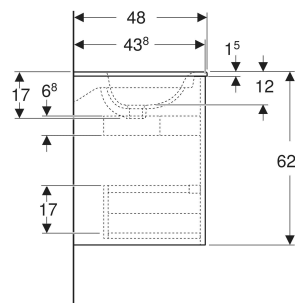

# Geberit Renova Plan Set Möbelwaschtisch schmaler Rand, mit Unterschrank, zwei Schubladen

## TECHNISCHE DATEN

Werkstoff

Sanitärkeramik /  
Hochverdichtete Dreischicht-  
Holzspanplatte

Schubladenbelastung max.

20 kg

<i>Art.-Nr.</i>	<i>Farbe / Oberfläche</i>	<i>Hahnloch</i>	<i>Überlauf</i>	<i>B</i> cm	<i>B1</i> cm	<i>B2</i> cm	<i>B3</i> cm	<i>B4</i> cm	<i>Breite Waschtisch</i> cm	<i>H</i> cm	<i>T</i> cm	<i>VE1</i> St.
504.038.00.8 Neu	Waschtisch: weiß / KeraTect Korpus, Front: weiß / lackiert seidenmatt	mittig	sichtbar, symmetrisch	55	53.8	48.4	41.4	49	55	62.1	48	1